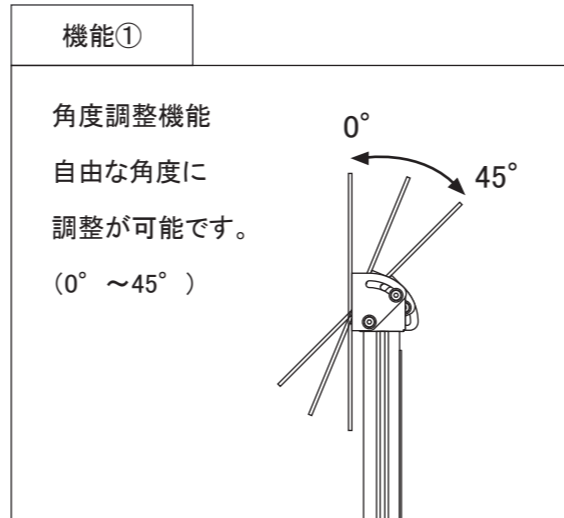

本体柱	①	柱:アルミ押出材 アルマイトブラック
ベース	②	スチール焼付塗装仕上げ ブラック
金具	③	スチール焼付塗装仕上げ ブラック
ディスプレイ	④	液晶43型ディスプレイ
付属品		取扱説明書

縦向き設置

横向き設置

品名	縮尺	作成日
IPT-42A1	10% (A3図面)	2022/10/07