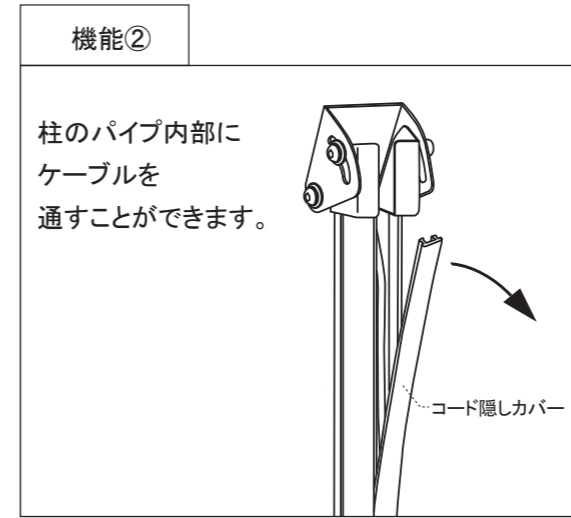

本体柱	①	柱:アルミ押出材 アルマイトブラック
ベース	②	スチール焼付塗装仕上げ ブラック
金具	③	スチール焼付塗装仕上げ ブラック
ディスプレイ	④	液晶43型ディスプレイ
付属品		取扱説明書

縦向き設置

横向き設置

品名	縮尺	作成日
IPT-42A1	10% (A3図面)	2022/10/07