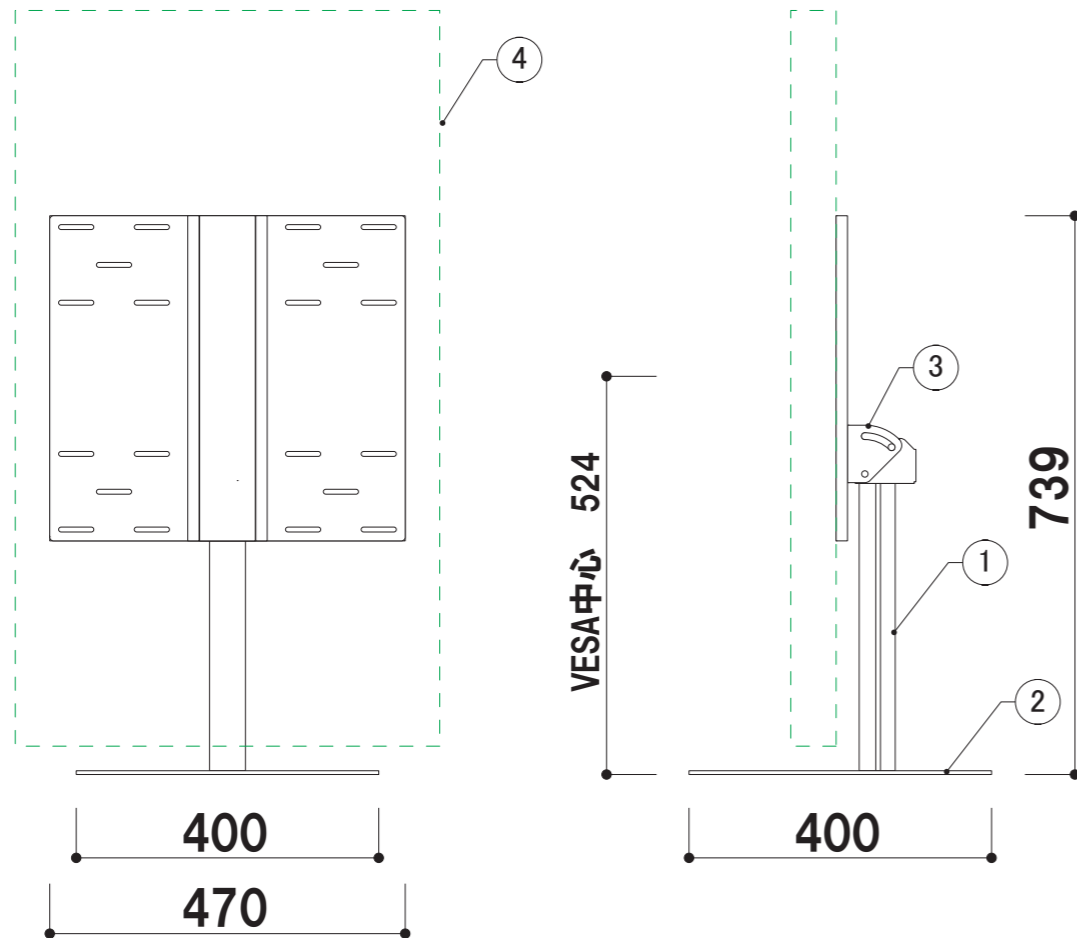

本体柱	①	柱:アルミ押出材 アルマイトブラック
ベース	②	スチール焼付塗装仕上げ ブラック
金具	③	スチール焼付塗装仕上げ ブラック
ディスプレイ	④	液晶43型ディスプレイ
付属品		取扱説明書

縦向き設置

横向き設置

品名	縮尺	作成日
IPT-42A1	10% (A3図面)	2022/10/07