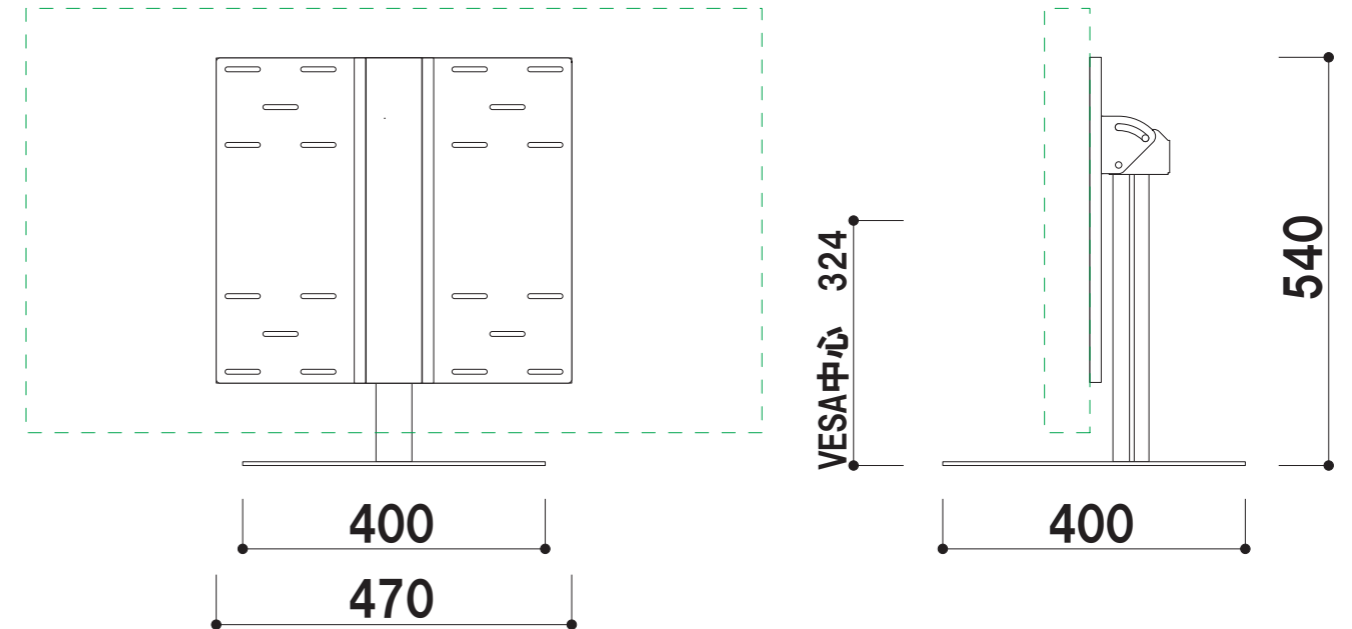

本体柱	①	柱:アルミ押出材 アルマイトブラック
ベース	②	スチール焼付塗装仕上げ ブラック
金具	③	スチール焼付塗装仕上げ ブラック
ディスプレイ	④	液晶43型ディスプレイ
付属品		取扱説明書

縦向き設置

横向き設置

品名	縮尺	作成日
IPT-42A1	10% (A3図面)	2022/10/07