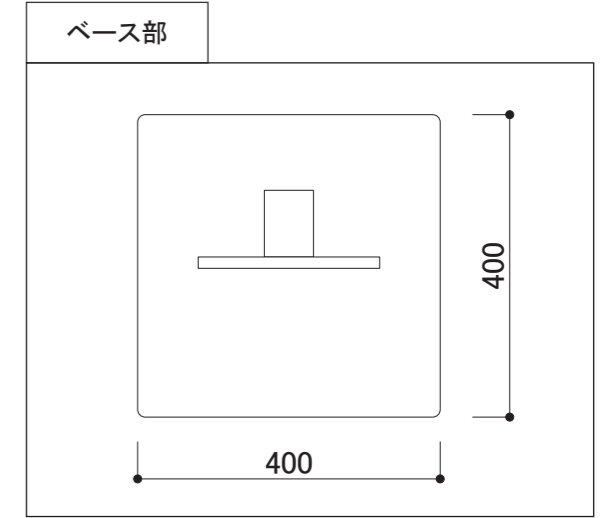

本体柱	①	柱:アルミ押出材 アルマイトブラック
ベース	②	スチール焼付塗装仕上げ ブラック
金具	③	スチール焼付塗装仕上げ ブラック
ディスプレイ	④	液晶43型ディスプレイ
付属品		取扱説明書

縦向き設置

横向き設置

品名	縮尺	作成日
IPT-42A1	10% (A3図面)	2022/10/07