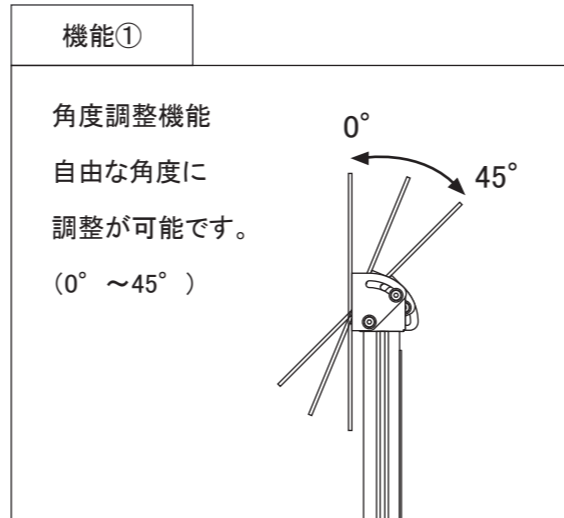

本体柱	①	柱:アルミ押出材 アルマイトブラック
ベース	②	スチール焼付塗装仕上げ ブラック
金具	③	スチール焼付塗装仕上げ ブラック
ディスプレイ	④	液晶32型ディスプレイ
付属品		取扱説明書

縦向き設置

横向き設置

品名	縮尺	作成日
IPT-21A1	10% (A3図面)	2022/10/07