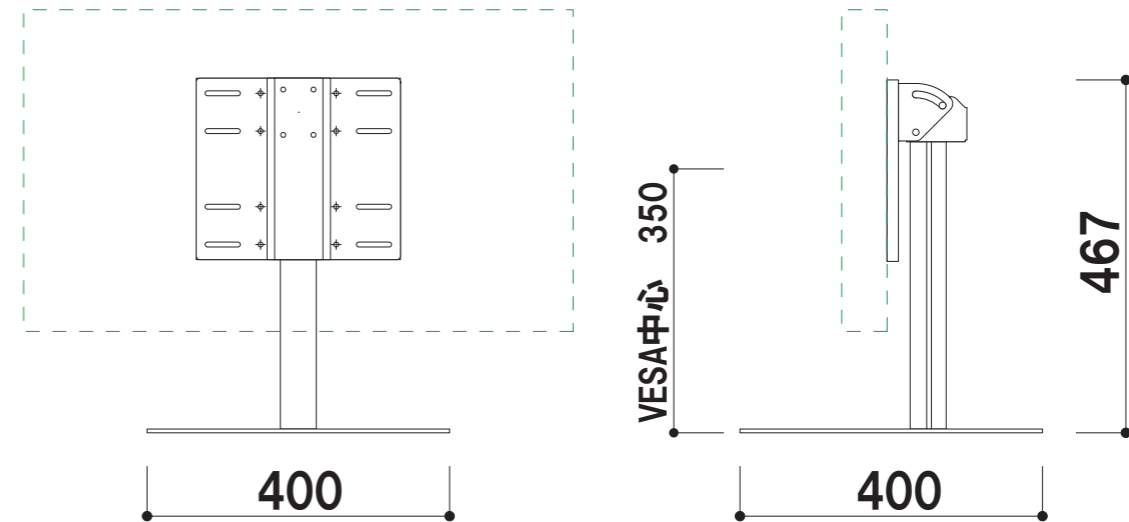

本体柱	①	柱:アルミ押出材 アルマイトブラック
ベース	②	スチール焼付塗装仕上げ ブラック
金具	③	スチール焼付塗装仕上げ ブラック
ディスプレイ	④	液晶32型ディスプレイ
付属品		取扱説明書

縦向き設置

横向き設置

品名	縮尺	作成日
IPT-21A1	10% (A3図面)	2022/10/07