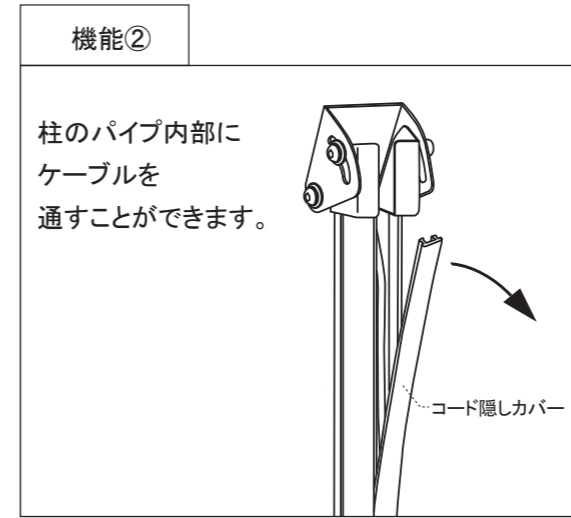

本体柱	①	柱:アルミ押出材 アルマイトブラック
ベース	②	スチール焼付塗装仕上げ ブラック
金具	③	スチール焼付塗装仕上げ ブラック
ディスプレイ	④	液晶32型ディスプレイ
付属品		取扱説明書

縦向き設置

横向き設置

品名	縮尺	作成日
IPT-21A1	10% (A3図面)	2022/10/07