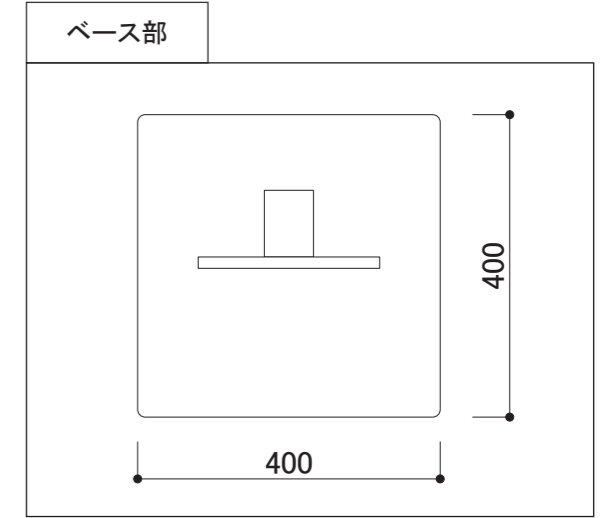

本体柱	①	柱:アルミ押出材 アルマイトブラック
ベース	②	スチール焼付塗装仕上げ ブラック
金具	③	スチール焼付塗装仕上げ ブラック
ディスプレイ	④	液晶32型ディスプレイ
付属品		取扱説明書

縦向き設置

横向き設置

品名	縮尺	作成日
IPT-21A1	10% (A3図面)	2022/10/07