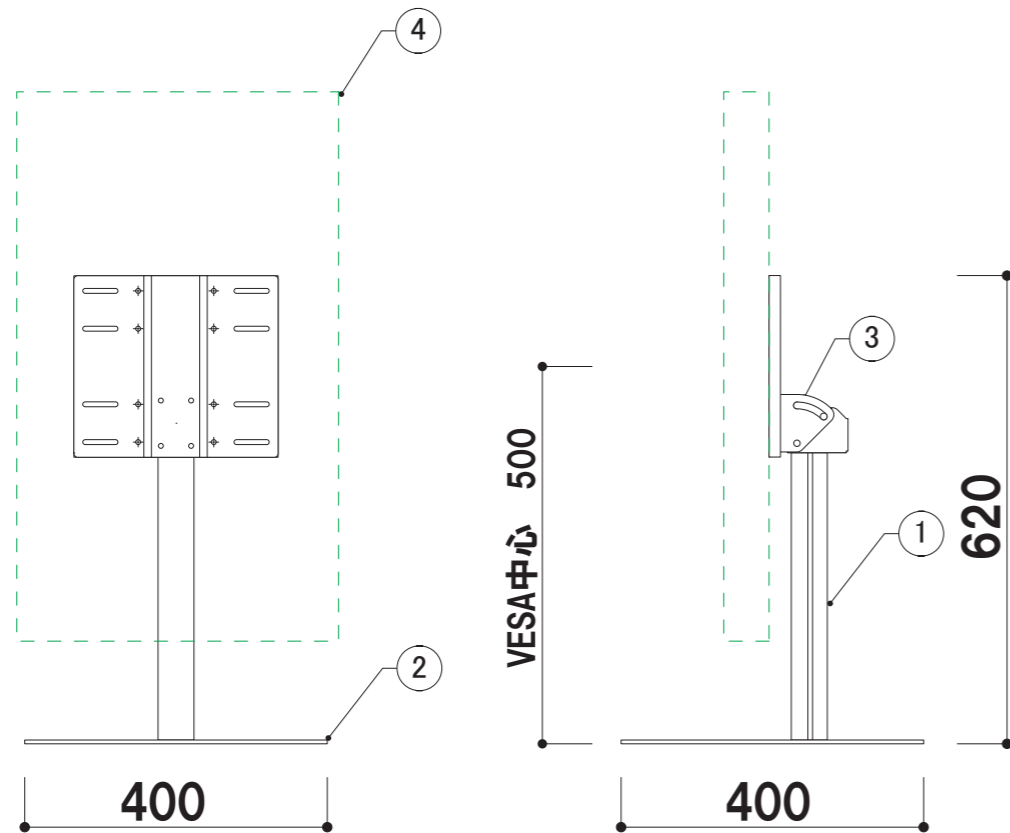

本体柱	①	柱:アルミ押出材 アルマイトブラック
ベース	②	スチール焼付塗装仕上げ ブラック
金具	③	スチール焼付塗装仕上げ ブラック
ディスプレイ	④	液晶32型ディスプレイ
付属品		取扱説明書

縦向き設置

横向き設置

品名	縮尺	作成日
IPT-21A1	10% (A3図面)	2022/10/07