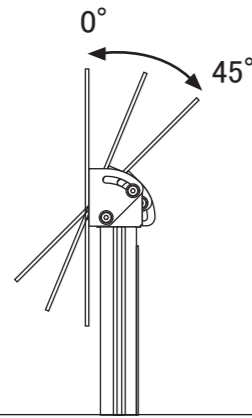

本体柱	①	柱:アルミ押出材 ブラックorホワイト
ベース	②	ベース:スチール焼付塗装仕上げ ブラックorホワイト
金具	③	スチール焼付塗装仕上げ ブラック
ディスプレイ	④	シャープ製 液晶43型
付属品		取扱説明書

機能①

角度調整機能
 自由な角度に
 調整が可能です。
 (0° ~45°)

機能②

柱のパイプ内部に
 ケーブルを
 通すことができます。

コマボ
Comabo

【ディスプレイ付き】 中型タイプ