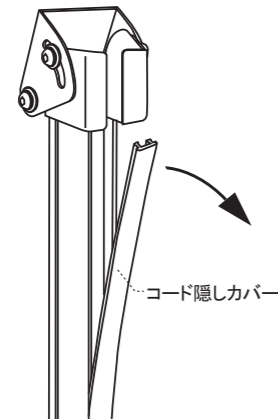

本体柱	①	柱:アルミ押出材 ブラックorホワイト
ベース	②	ベース:スチール焼付塗装仕上げ ブラックorホワイト
金具	③	スチール焼付塗装仕上げ ブラック
ディスプレイ	④	シャープ製 液晶43型
付属品		取扱説明書

機能①

角度調整機能
 自由な角度に
 調整が可能です。
 (0° ~45°)

機能②

柱のパイプ内部に
 ケーブルを
 通すことができます。

コマボ
Comabo

【ディスプレイ付き】 中型タイプ