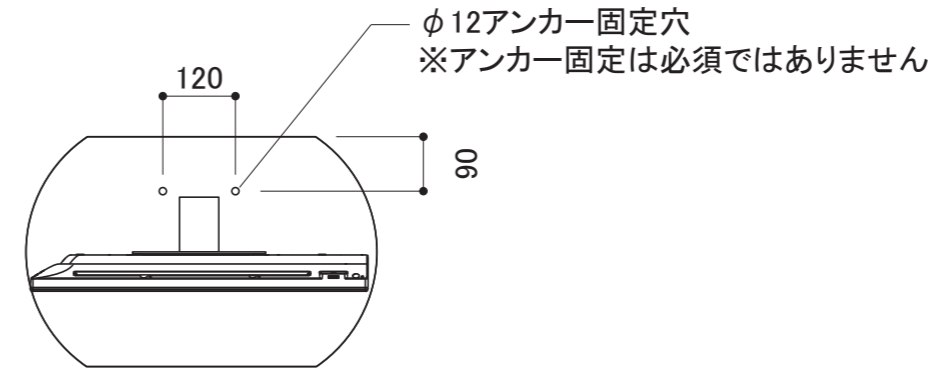

本体柱	①	柱:アルミ押出材 ブラックorホワイト
ベース	②	ベース:スチール焼付塗装仕上げ ブラックorホワイト
金具	③	スチール焼付塗装仕上げ ブラック
ディスプレイ	④	シャープ製 液晶43型
付属品		取扱説明書

機能①

角度調整機能
 自由な角度に
 調整が可能です。
 (0° ~45°)

機能②

柱のパイプ内部に
 ケーブルを
 通すことができます。

コマボ
Comabo

【ディスプレイ付き】 中型タイプ