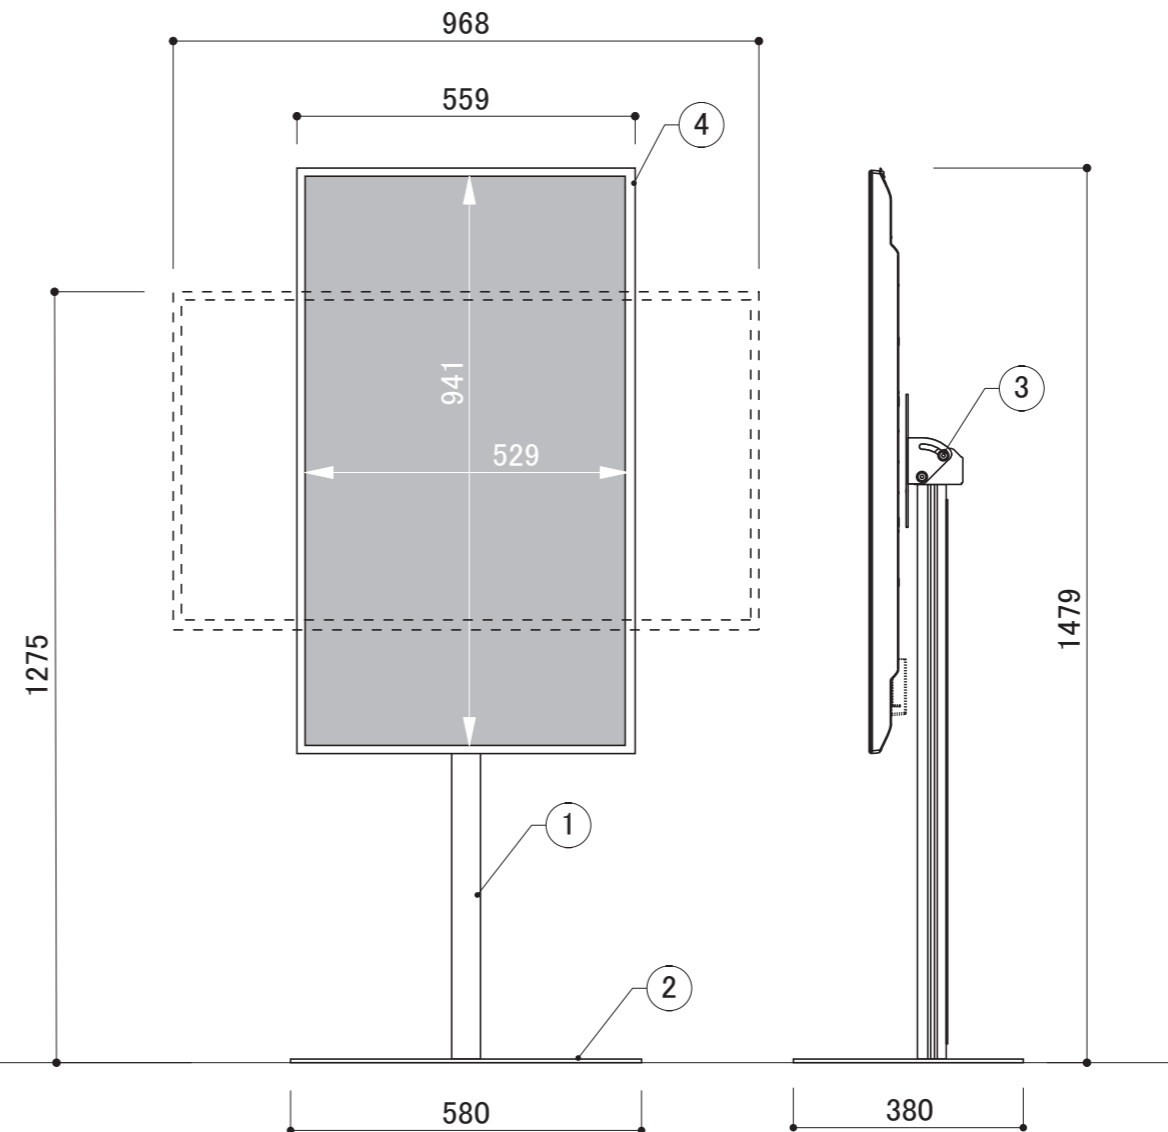

本体柱	①	柱:アルミ押出材 ブラックorホワイト
ベース	②	ベース:スチール焼付塗装仕上げ ブラックorホワイト
金具	③	スチール焼付塗装仕上げ ブラック
ディスプレイ	④	シャープ製 液晶43型
付属品		取扱説明書

機能①

角度調整機能
 自由な角度に
 調整が可能です。
 (0° ~45°)

機能②

柱のパイプ内部に
 ケーブルを
 通すことができます。

コマボ
Comabo

【ディスプレイ付き】 中型タイプ

品名	IPA-43S1	縮尺	8% (A3図面)	作成日	2024.05.20	株式会社 ファースト http://www.first-sp.com
----	----------	----	-----------	-----	------------	--