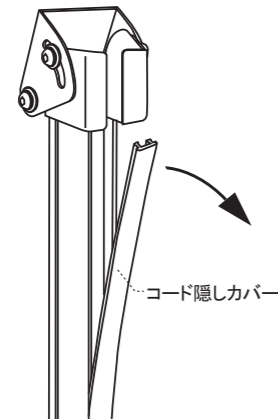

本体柱	①	柱:アルミ押出材
ベース	②	ベース:スチール焼付塗装仕上げ ブラック&ホワイト
金具	③	スチール焼付塗装仕上げ ブラック
ディスプレイ	④	グッドプランニング製 液晶32型 GP320-BK
付属品		取扱説明書

機能①

角度調整機能
 自由な角度に
 調整が可能です。
 (0° ~45°)

機能②

柱のパイプ内部に
 ケーブルを
 通すことができます。

コマボ
Comabo

【ディスプレイ付き】小型タイプ