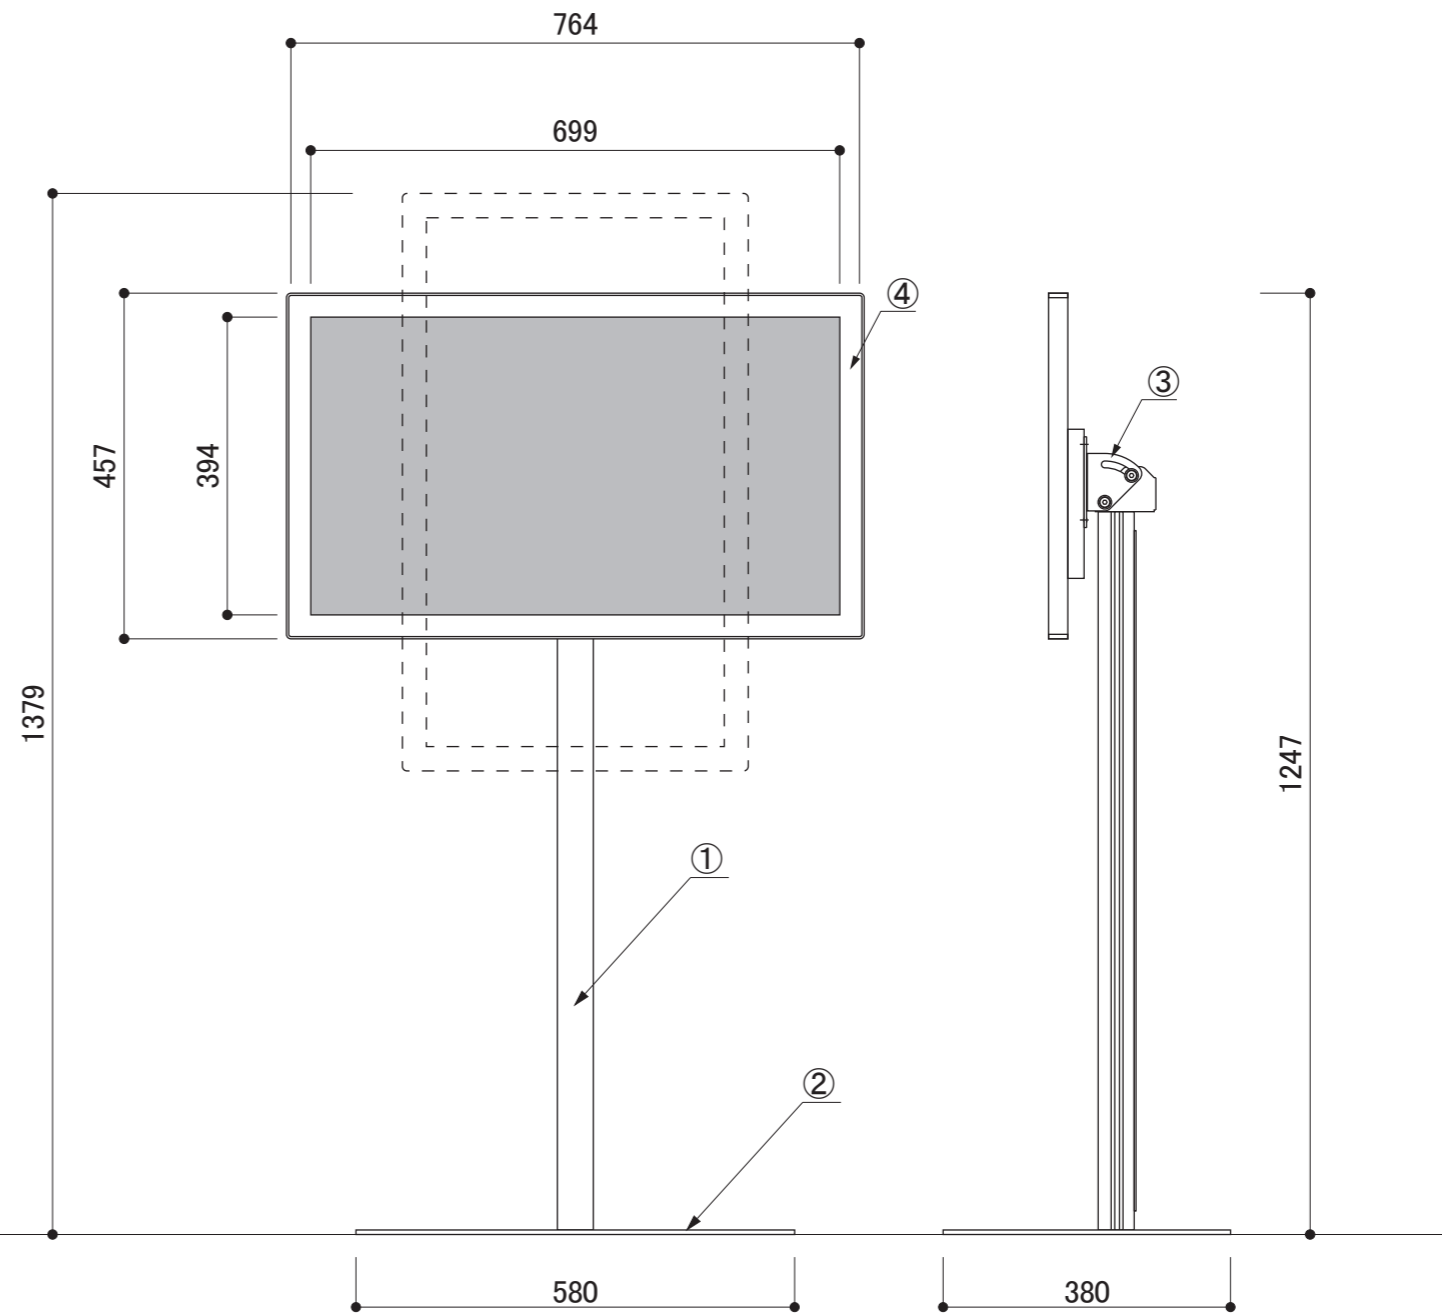

本体柱	①	柱:アルミ押出材
ベース	②	ベース:スチール焼付塗装仕上げ ブラック&ホワイト
金具	③	スチール焼付塗装仕上げ ブラック
ディスプレイ	④	グッドプランニング製 液晶32型 GP320-BK
付属品		取扱説明書

機能①

角度調整機能
 自由な角度に
 調整が可能です。
 (0° ~45°)

機能②

柱のパイプ内部に
 ケーブルを
 通すことができます。

コマボ
Comabo

【ディスプレイ付き】小型タイプ

品名	IPA-32D4	縮尺	10% (A3図面)	作成日	2024/08/28	株式会社 ファースト http://www.first-sp.com
----	----------	----	------------	-----	------------	--