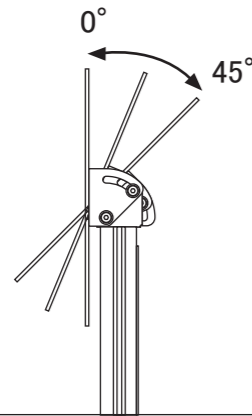

本体柱	①	柱:アルミ押出材
ベース	②	ベース:スチール焼付塗装仕上げ ブラック&ホワイト
金具	③	スチール焼付塗装仕上げ ブラック
ディスプレイ	④	グッドプランニング製 液晶32型 GP320-BK
付属品		取扱説明書

機能①

角度調整機能
 自由な角度に
 調整が可能です。
 (0° ~45°)

機能②

柱のパイプ内部に
 ケーブルを
 通すことができます。

コマボ
Comabo

【ディスプレイ付き】小型タイプ