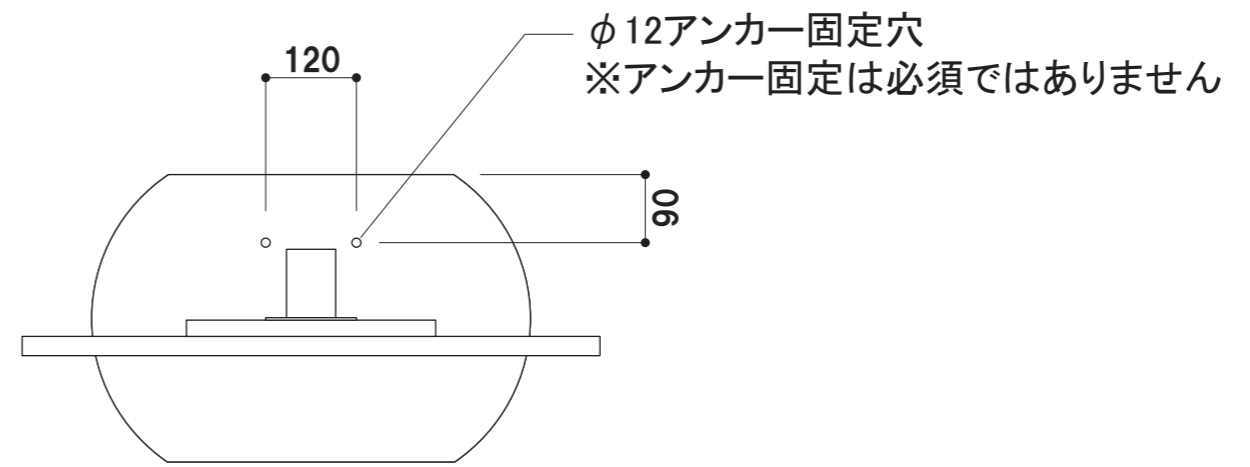

本体柱	①	柱:アルミ押出材
ベース	②	ベース:スチール焼付塗装仕上げ ブラック&ホワイト
金具	③	スチール焼付塗装仕上げ ブラック
ディスプレイ	④	グッドプランニング製 液晶32型 GP320-BK
付属品		取扱説明書

機能①

角度調整機能
 自由な角度に
 調整が可能です。
 (0° ~45°)

機能②

柱のパイプ内部に
 ケーブルを
 通すことができます。

コマボ
Comabo

【ディスプレイ付き】小型タイプ