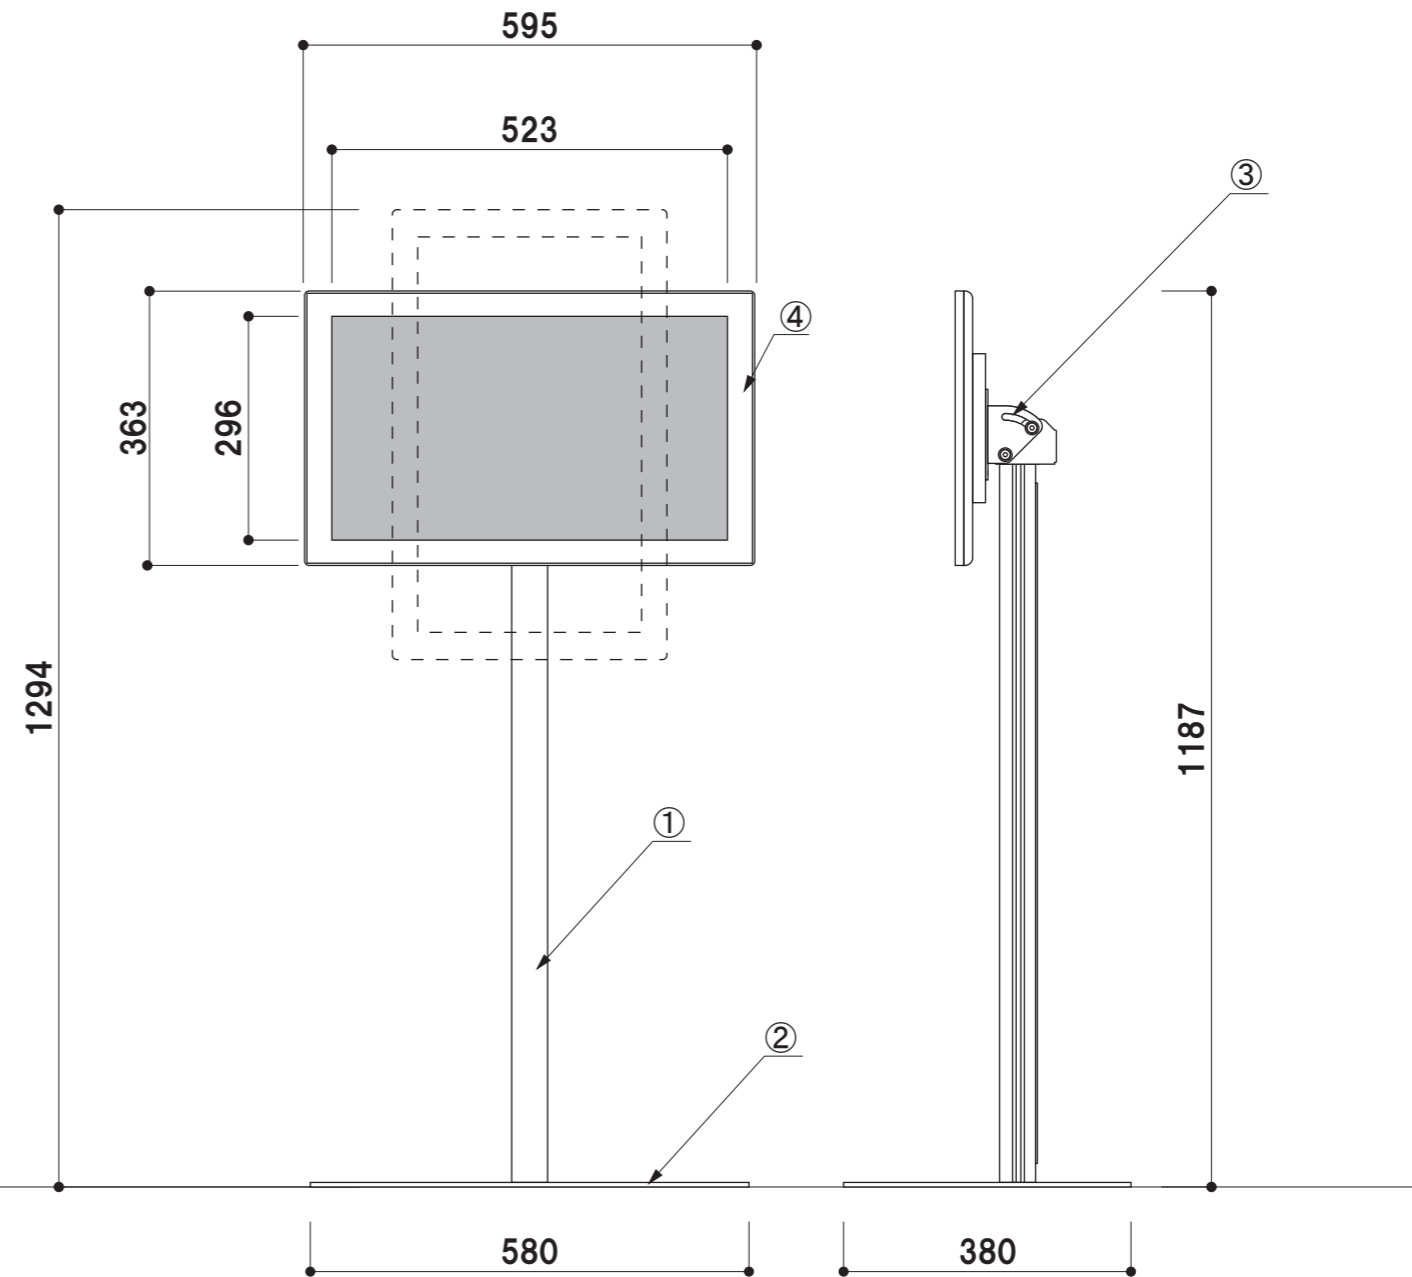

本体柱	①	柱:アルミ押出材
ベース	②	ベース:スチール焼付塗装仕上げ ブラック&ホワイト
金具	③	スチール焼付塗装仕上げ ブラック
ディスプレイ	④	グッドプランニング製 液晶24型 GP23.6-BK
付属品		取扱説明書

機能①

角度調整機能
 自由な角度に
 調整が可能です。
 (0° ~45°)

機能②

柱のパイプ内部に
 ケーブルを
 通すことができます。

コマボ
Comabo

【ディスプレイ付き】小型タイプ

品名	IPA-24D4	縮尺	10% (A3図面)	作成日	2024/08/28	株式会社 ファースト http://www.first-sp.com
----	----------	----	------------	-----	------------	--