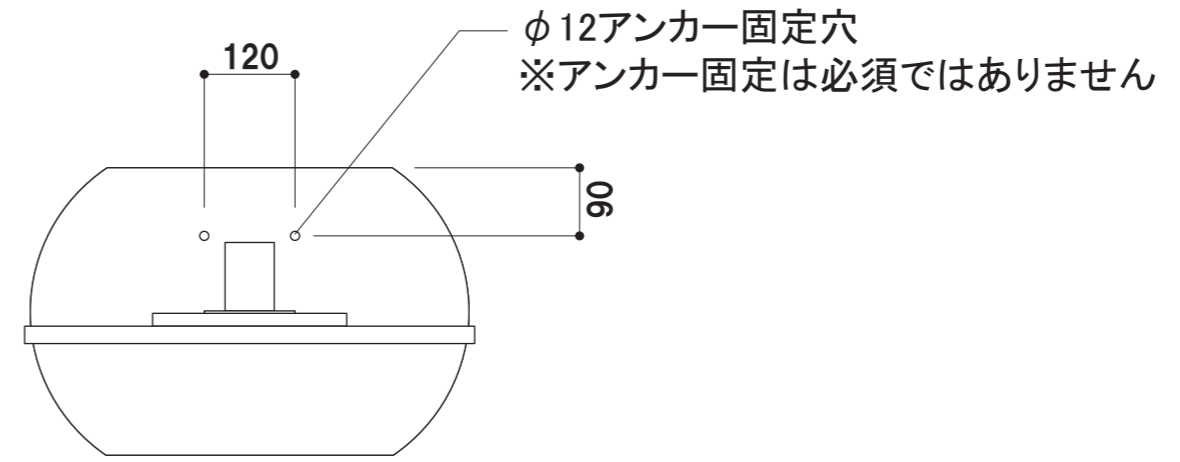

本体柱	①	柱:アルミ押出材
ベース	②	ベース:スチール焼付塗装仕上げ ブラック&ホワイト
金具	③	スチール焼付塗装仕上げ ブラック
ディスプレイ	④	グッドプランニング製 液晶24型 GP23.6-BK
付属品		取扱説明書

機能①

角度調整機能
 自由な角度に
 調整が可能です。
 (0° ~45°)

機能②

柱のパイプ内部に
 ケーブルを
 通すことができます。

コマボ
Comabo

【ディスプレイ付き】小型タイプ