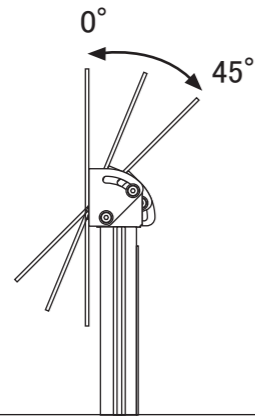

本体柱	①	柱:アルミ押出材
ベース	②	ベース:スチール焼付塗装仕上げ ブラック&ホワイト
金具	③	スチール焼付塗装仕上げ ブラック
ディスプレイ	④	グッドプランニング製 液晶24型 GP23.6-BK
付属品		取扱説明書

機能①

角度調整機能
 自由な角度に
 調整が可能です。
 (0° ~45°)

機能②

柱のパイプ内部に
 ケーブルを
 通すことができます。

コマボ
Comabo

【ディスプレイ付き】小型タイプ

品名	IPA-24D4	縮尺	10% (A3図面)	作成日	2024/08/28	株式会社 ファースト http://www.first-sp.com
----	----------	----	------------	-----	------------	--