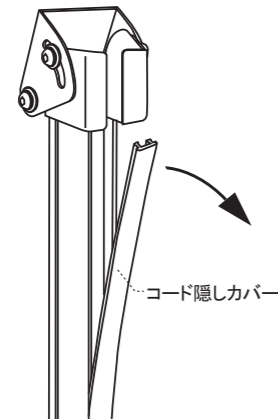

本体柱	①	柱:アルミ押出材
ベース	②	ベース:スチール焼付塗装仕上げ ブラック&ホワイト
金具	③	スチール焼付塗装仕上げ ブラック
ディスプレイ	④	グッドプランニング製 液晶24型 GP23.6-BK
付属品		取扱説明書

機能①

角度調整機能
 自由な角度に
 調整が可能です。
 (0° ~45°)

機能②

柱のパイプ内部に
 ケーブルを
 通すことができます。

コマボ
Comabo

【ディスプレイ付き】小型タイプ

品名	IPA-24D4	縮尺	10% (A3図面)	作成日	2024/08/28	株式会社 ファースト http://www.first-sp.com
----	----------	----	------------	-----	------------	--