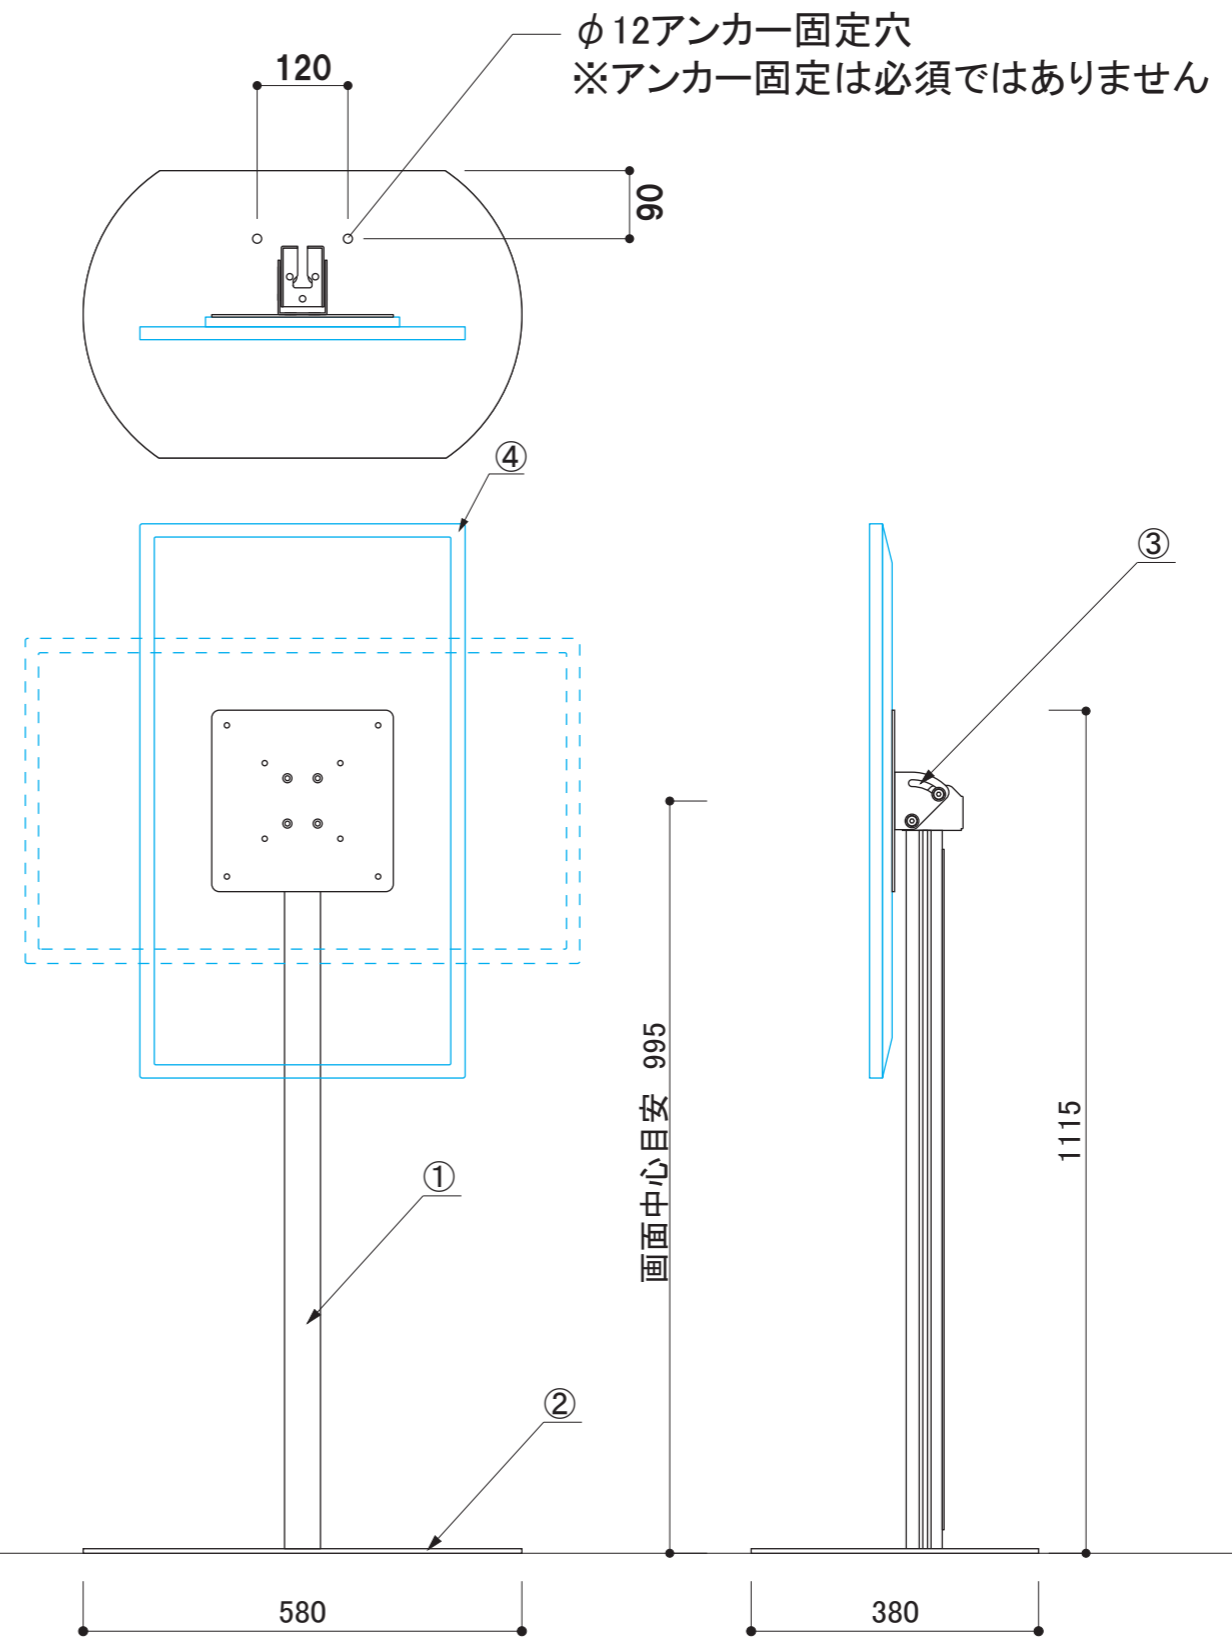

本体柱	①	アルミ押出材アルマイト仕上げ ブラック&ホワイト
ベース	②	スチール焼付塗装仕上げ ブラック&ホワイト
金具	③	スチール焼付塗装仕上げ ブラック
ディスプレイ	④	含まれておりません
取付穴ピッチ	200×200 / 100×100 (M4, M6)	
付属品	取扱説明書	

機能①

角度調整機能  
 自由な角度に  
 調整が可能です。  
 (0° ~45°)

機能②

柱のパイプ内部に  
 ケーブルを  
 通すことができます。

GL

縦横兼用スタンド

品名

IPA-21A2

縮尺

10% (A3図面)

作成日

2024/8/28