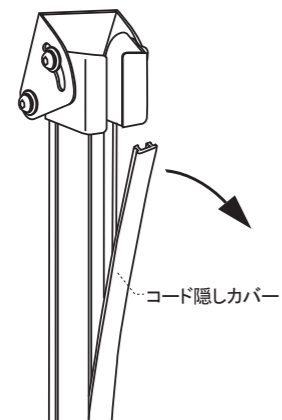

本体柱	①	アルミ押出材アルマイト仕上げ ブラック&ホワイト
ベース	②	スチール焼付塗装仕上げ ブラック&ホワイト
金具	③	スチール焼付塗装仕上げ ブラック
ディスプレイ	④	含まれておりません
取付穴ピッチ	200×200 / 100×100 (M4, M6)	
付属品	取扱説明書	

機能①

角度調整機能  
 自由な角度に  
 調整が可能です。  
 (0° ~45°)

機能②

柱のパイプ内部に  
 ケーブルを  
 通すことができます。

GL

縦横兼用スタンド

品名

IPA-21A2

縮尺

10% (A3図面)

作成日

2024/8/28