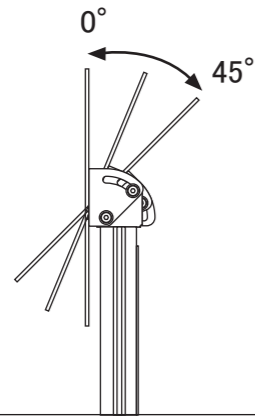

本体柱	①	アルミ押出材アルマイト仕上げ ブラック&ホワイト
ベース	②	スチール焼付塗装仕上げ ブラック&ホワイト
金具	③	スチール焼付塗装仕上げ ブラック
ディスプレイ	④	含まれておりません
取付穴ピッチ	200×200 / 100×100 (M4, M6)	
付属品	取扱説明書	

機能①

角度調整機能  
 自由な角度に  
 調整が可能です。  
 (0° ~45°)

機能②

柱のパイプ内部に  
 ケーブルを  
 通すことができます。

GL

縦横兼用スタンド

品名

IPA-21A2

縮尺

10% (A3図面)

作成日

2024/8/28