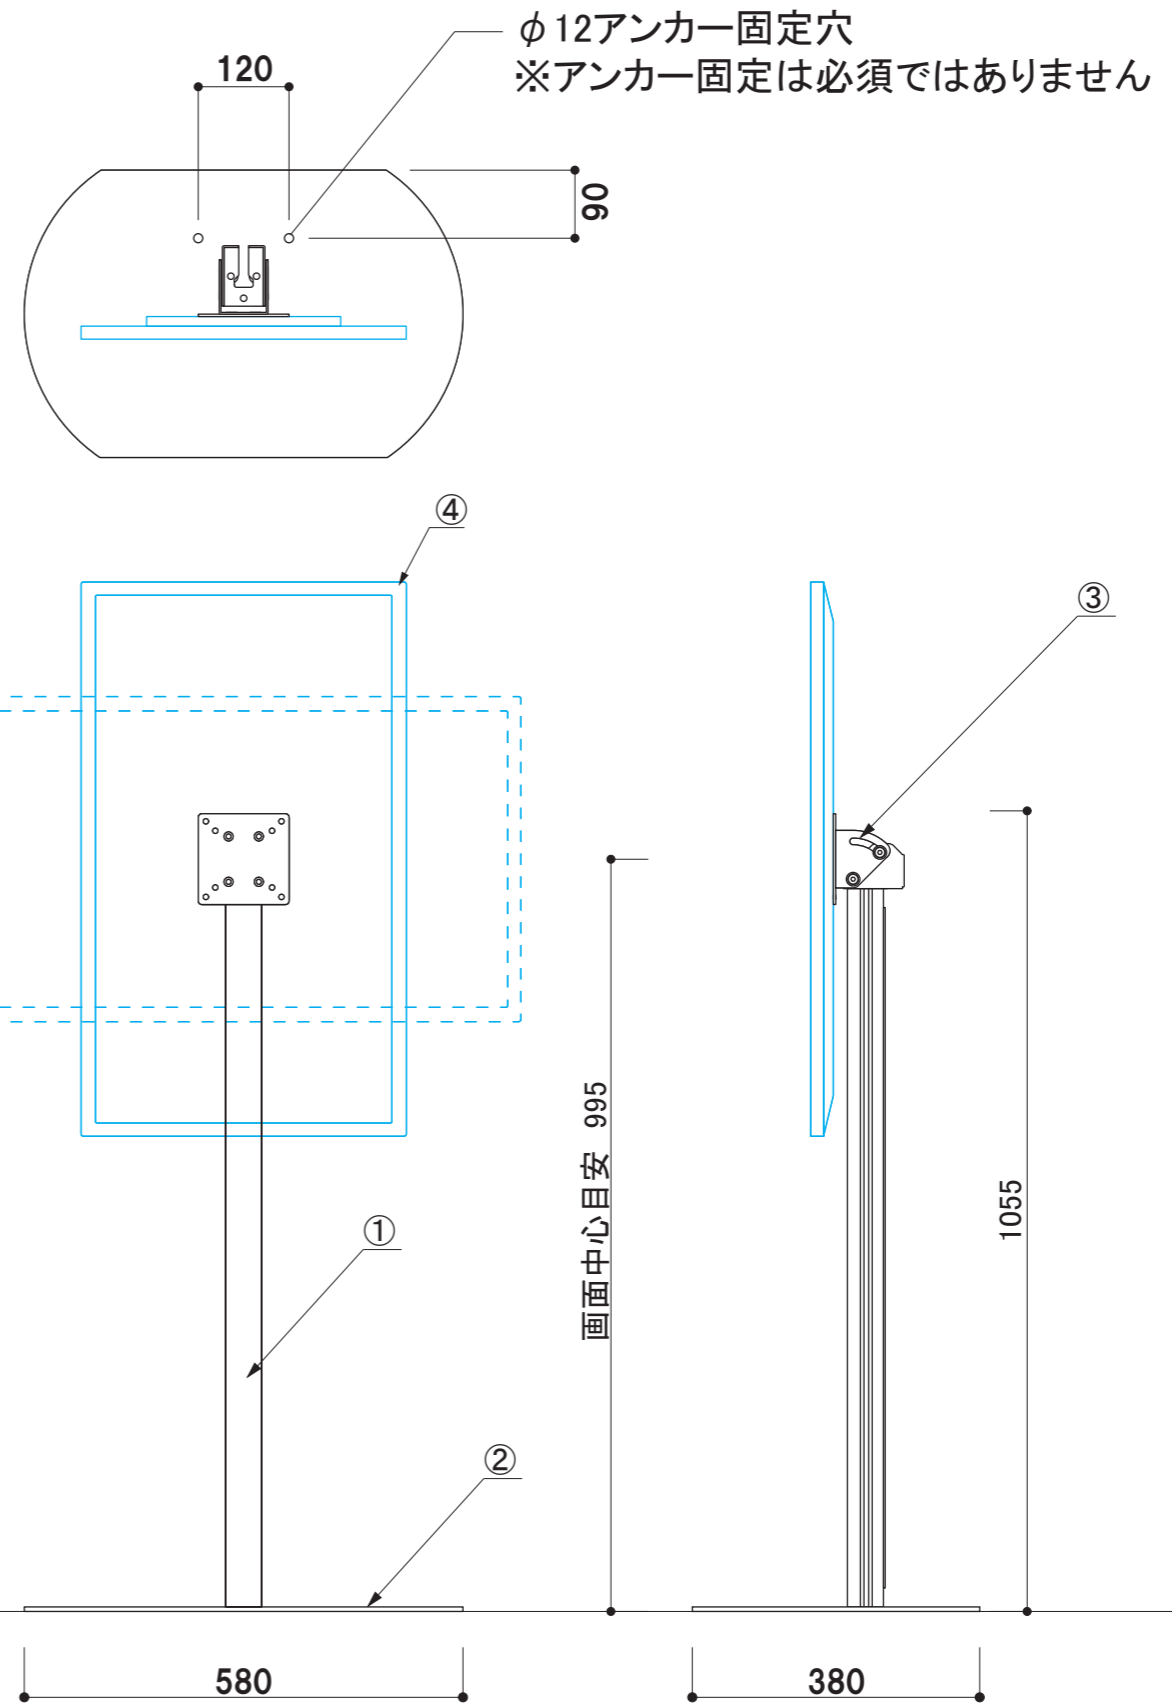

本体柱	①	アルミ押出材アルマイト仕上げ ブラック&ホワイト
ベース	②	スチール焼付塗装仕上げ ブラック&ホワイト
金具	③	スチール焼付塗装仕上げ ブラック
ディスプレイ	④	含まれておりません

取付穴ピッチ	100×100 / 75×75 (M4)	
付属品	取扱説明書	

機能①

角度調整機能
 自由な角度に
 調整が可能です。
 (0° ~45°)

機能②

柱のパイプ内部に
 ケーブルを
 通すことができます。

縦横兼用スタンド

品名	IPA-17A2	縮尺	10% (A3図面)	作成日	2024/8/28	株式会社 ファースト http://www.first-sp.com
----	----------	----	------------	-----	-----------	--