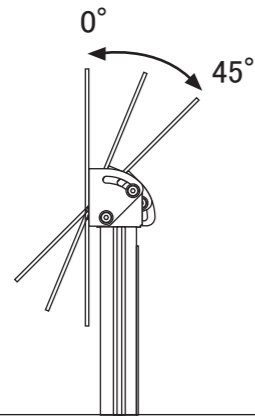

本体柱	①	アルミ押出材アルマイト仕上げ ブラック&ホワイト
ベース	②	スチール焼付塗装仕上げ ブラック&ホワイト
金具	③	スチール焼付塗装仕上げ ブラック
ディスプレイ	④	含まれておりません

取付穴ピッチ	100×100 / 75×75 (M4)	
付属品	取扱説明書	

機能①

角度調整機能
 自由な角度に
 調整が可能です。
 (0° ~45°)

機能②

柱のパイプ内部に
 ケーブルを
 通すことができます。

縦横兼用スタンド

品名	IPA-17A2	縮尺	10% (A3図面)	作成日	2024/8/28	株式会社 ファースト http://www.first-sp.com
----	----------	----	------------	-----	-----------	--