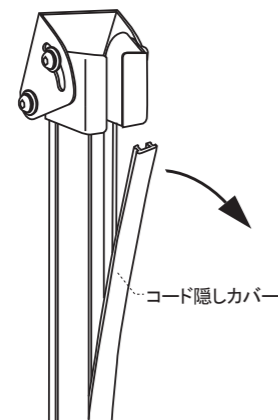

本体柱	①	アルミ押出材アルマイト仕上げ ブラック&ホワイト
ベース	②	スチール焼付塗装仕上げ ブラック&ホワイト
金具	③	スチール焼付塗装仕上げ ブラック
ディスプレイ	④	含まれておりません

取付穴ピッチ	100×100 / 75×75 (M4)	
付属品	取扱説明書	

機能①

角度調整機能
 自由な角度に
 調整が可能です。
 (0° ~45°)

機能②

柱のパイプ内部に
 ケーブルを
 通すことができます。

縦横兼用スタンド

品名	IPA-17A2	縮尺	10% (A3図面)	作成日	2024/8/28	株式会社 ファースト http://www.first-sp.com
----	----------	----	------------	-----	-----------	--