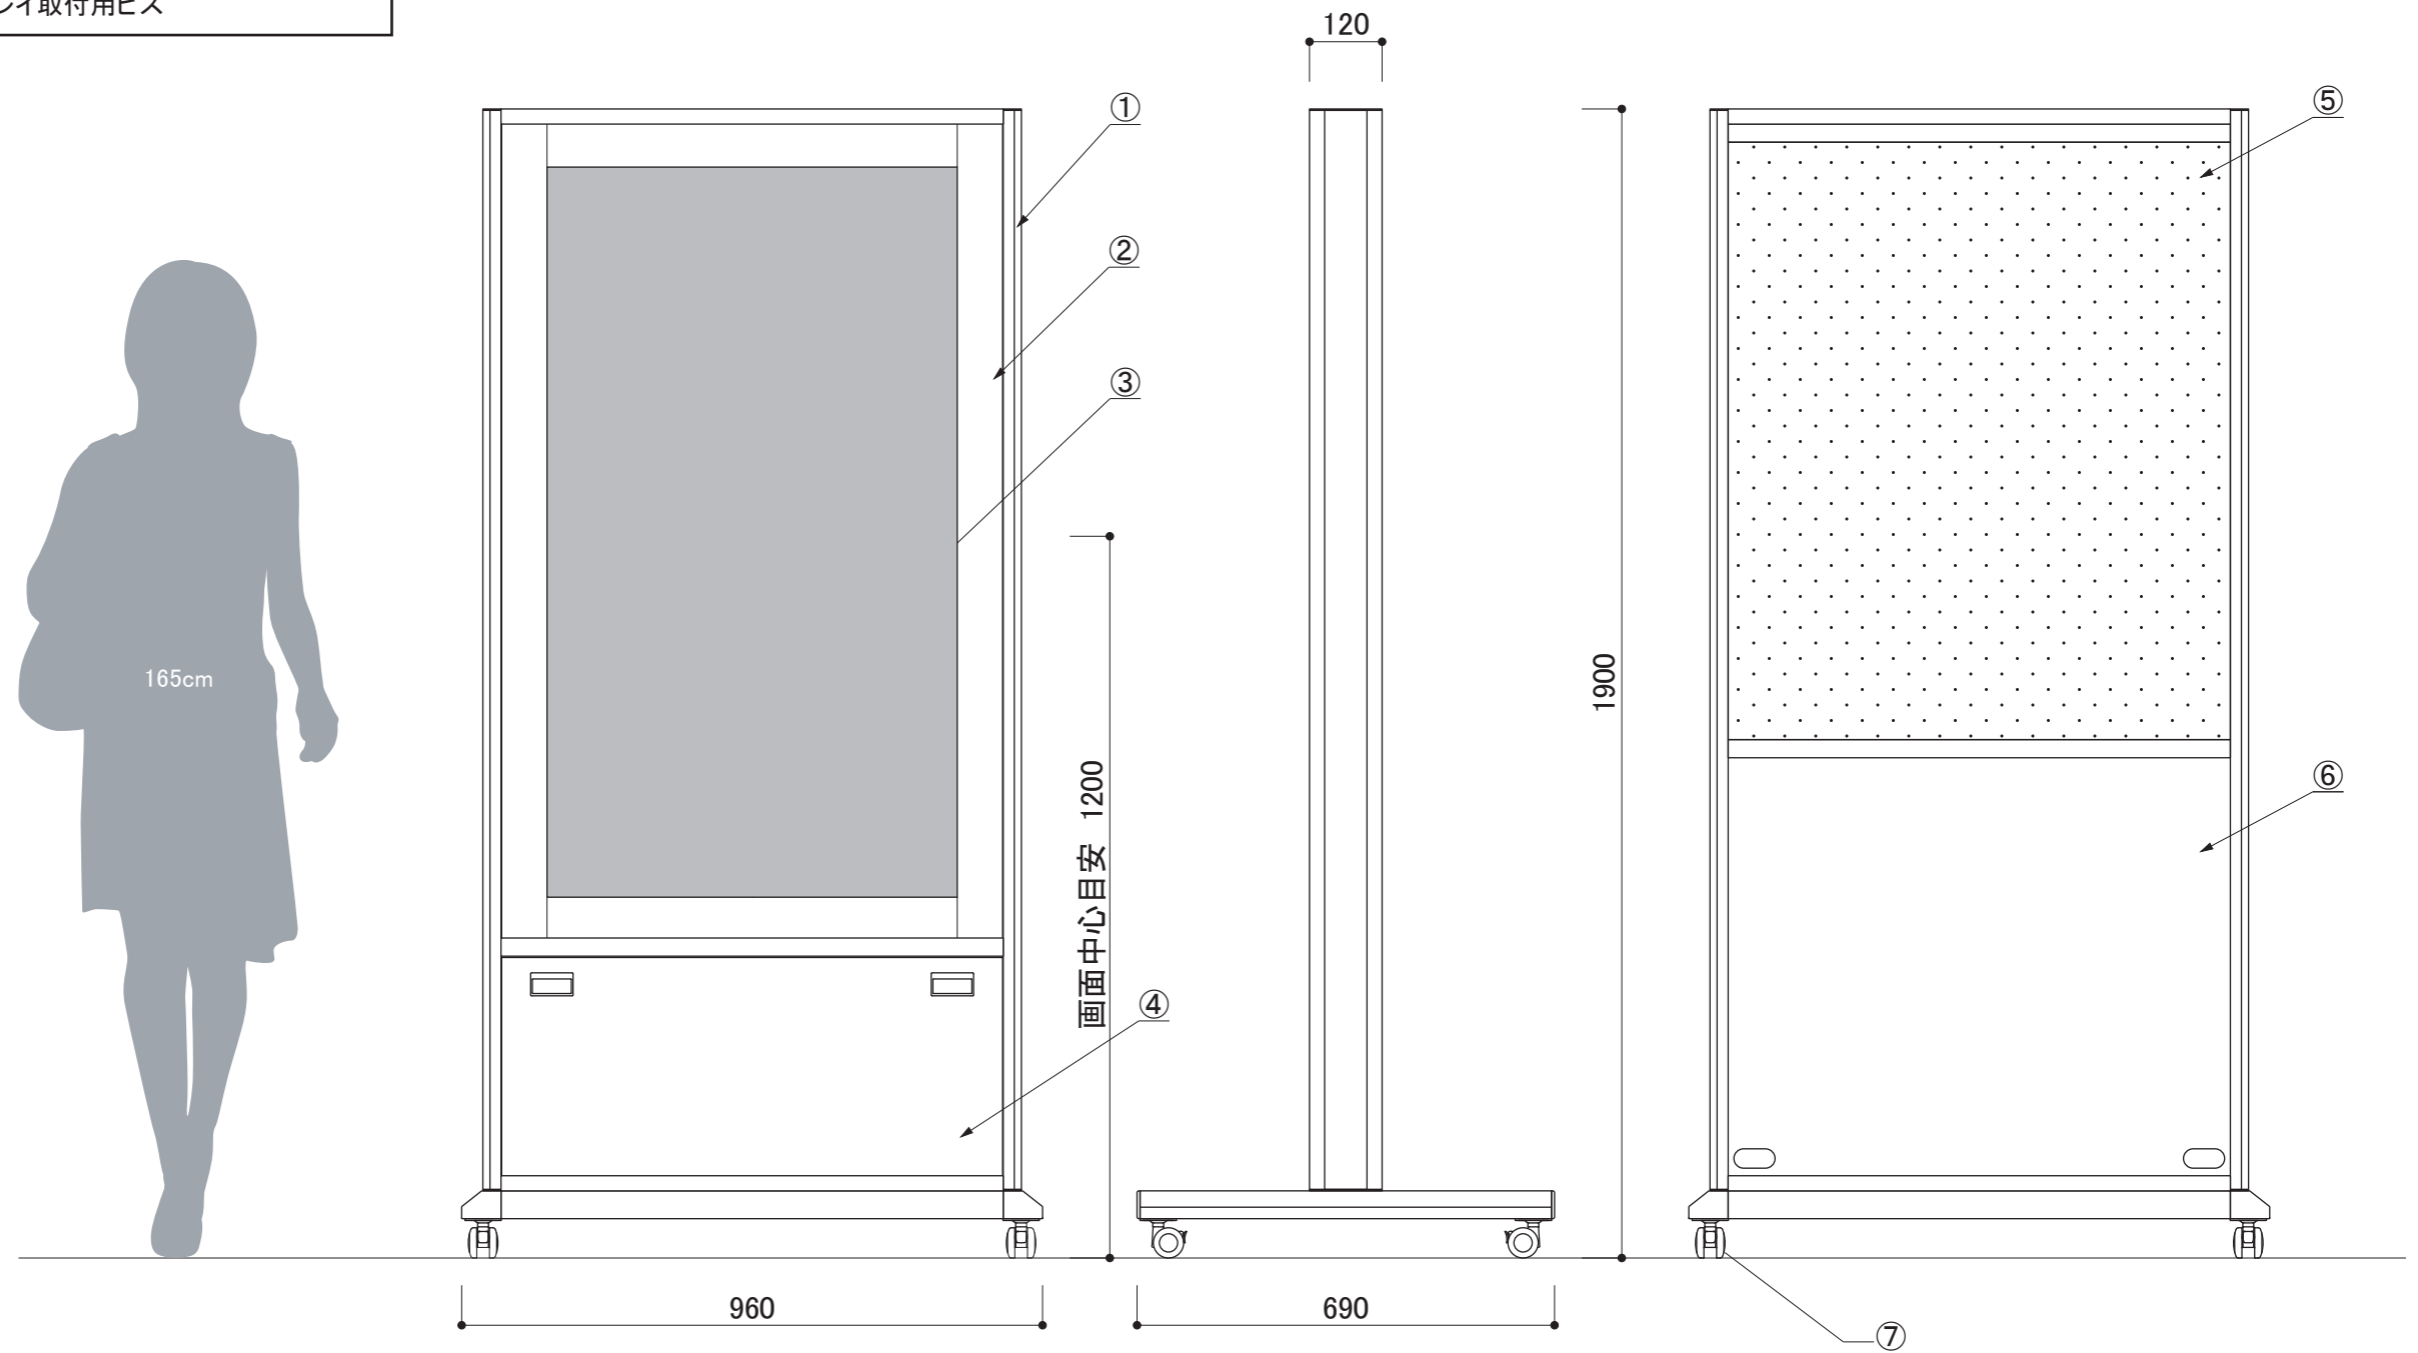

フレーム	①	アルミ押出材 コーナー:スチール塗装仕上げ
面板	②	アクリル透明t5.0 + スモークシート(ベゼル隠し)
ディスプレイ	③	55型液晶ディスプレイ 最大搭載サイズ:W754×H1284×D70まで 取付穴ピッチ:W200~400×H200~400(M6)
下部収納	④	スチール塗装仕上げ(黒) W828×H360×D100まで
背面上部板	⑤	アルミ複合板(黒) 放熱パンチング仕様
背面下部板	⑥	アルミ複合板(黒) 左右配線孔付き
キャスター	⑦	ストッパー付き双輪キャスター

付属品		取扱説明書、ディスプレイ取付用ビス
-----	--	-------------------

縦向き専用スタンド

品名	ET-55A1	縮尺	8% (A3図面)	作成日	2023/11/06
----	---------	----	-----------	-----	------------