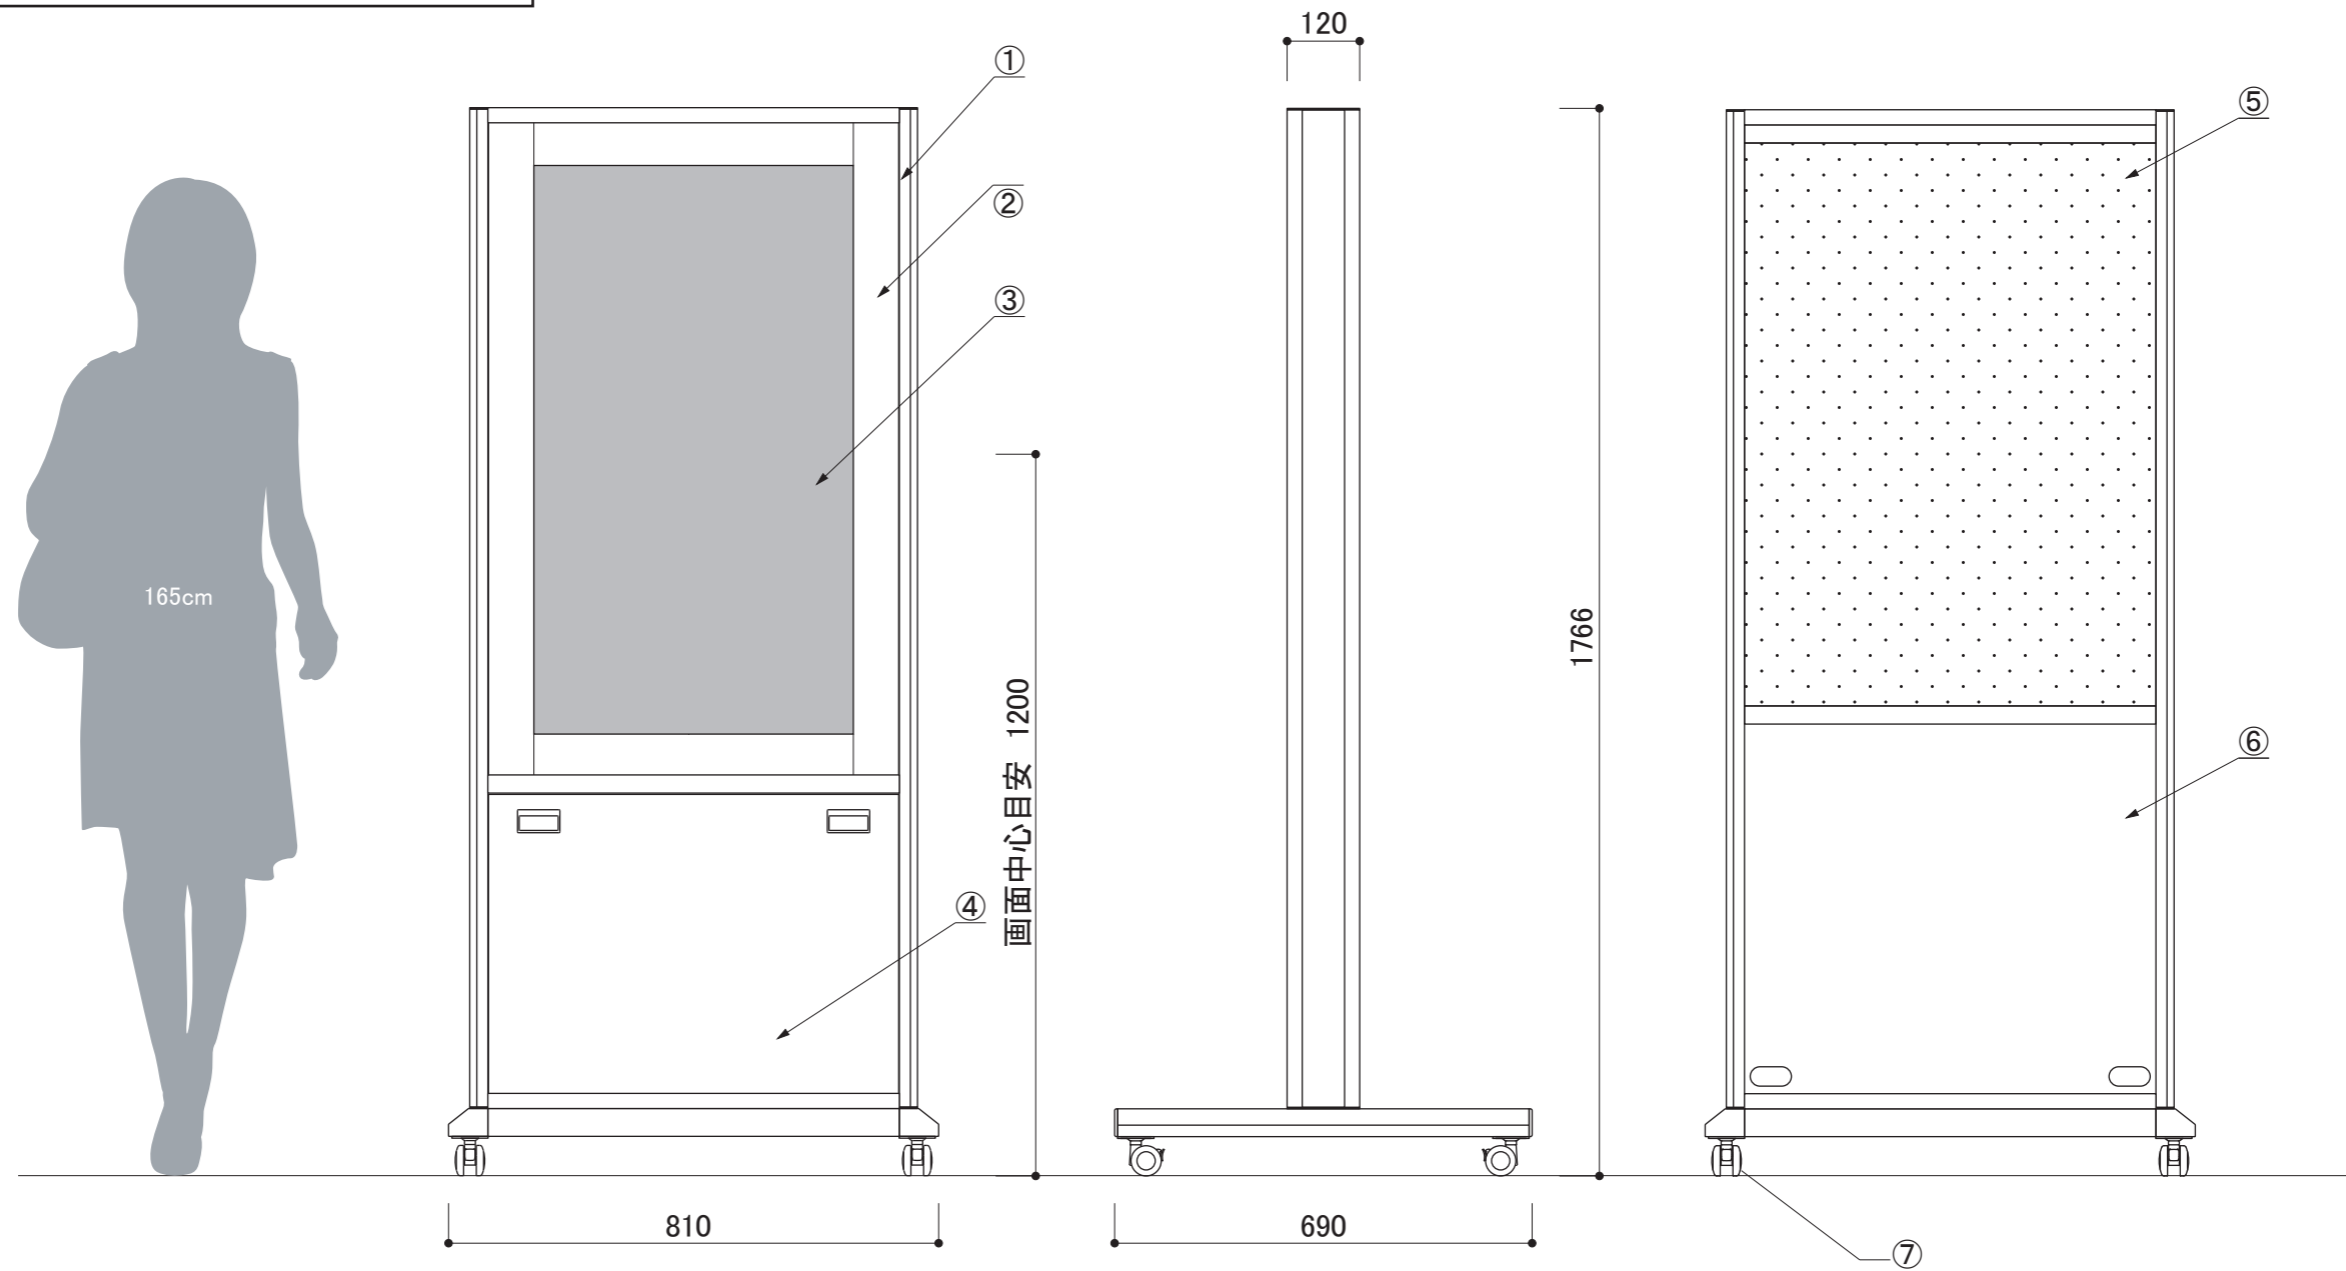

フレーム	①	アルミ押出材 コーナー:スチール塗装仕上げ
面板	②	アクリル透明t5.0 + スモークシート(ベゼル隠し)
ディスプレイ	③	43型液晶ディスプレイ 最大搭載サイズ:W598×H1008×D70まで 取付穴ピッチ:W200~400×H200~400(M6)
下部収納	④	スチール塗装仕上げ(黒) W678×H494×D100まで
背面上部板	⑤	アルミ複合板(黒) 放熱パンチング仕様
背面下部板	⑥	アルミ複合板(黒) 左右配線孔付き
キャスター	⑦	ストッパー付き双輪キャスター

付属品	取扱説明書、ディスプレイ取付用ビス
-----	-------------------

縦向き専用スタンド

品名	ET-43A1	縮尺	8% (A3図面)	作成日	2024/02/16
----	---------	----	-----------	-----	------------