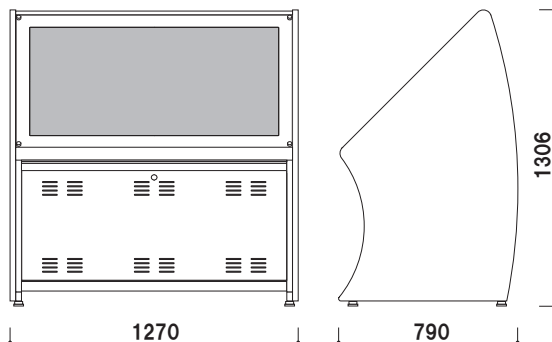

下部収納スペース
再生用のPCなどを収納可能です。鍵付きの扉を使用しています。

木製サイドパネル

両サイドは高級感のある、ダークブラウンの木製パネルを使用しています。

背面

ディスプレイⅠ(タッチ)液晶43型用
下部収納サイズⅠ
(扉開口) W1000×H450mm 鍵付
(収納部) W1000×H360mm×D260mm

※再生機・ソフトウェア等は含まれておりません

43型

WFS-43A1

オープン価格

ディスプレイⅠ(タッチ)液晶50型用
下部収納サイズⅠ
(扉開口) W1150×H450mm 鍵付
(収納部) W1150×H360mm×D340mm

※再生機・ソフトウェア等は含まれておりません

50型

WFS-50A1

オープン価格

☑CHECK

特注仕様も可能です