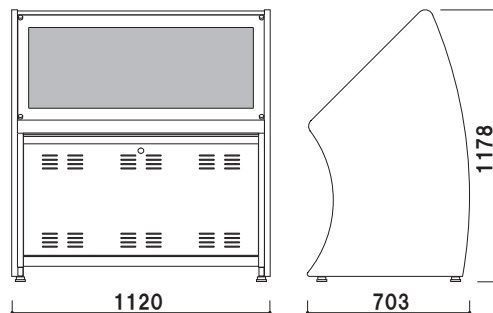

下部収納スペース
再生用のPCなどを収納可能です。鍵付きの扉を使用しています。

木製サイドパネル

両サイドは高級感のある、ダークブラウンの木製パネルを使用しています。

背面

ディスプレイⅠ(タッチ)液晶43型用
下部収納サイズⅠ
(扉開口) W1000×H450mm 鍵付
(収納部) W1000×H360mm×D260mm

※再生機・ソフトウェア等は含まれておりません

43型

WFS-43A1

オープン価格

ディスプレイⅠ(タッチ)液晶50型用
下部収納サイズⅠ
(扉開口) W1150×H450mm 鍵付
(収納部) W1150×H360mm×D340mm

※再生機・ソフトウェア等は含まれておりません

50型

WFS-50A1

オープン価格

☑CHECK

特注仕様も可能です