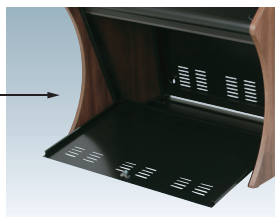

43型・50型用スタンド [ディスプレイ別売] 横用 屋内 納期 約4週間

WFS | [木目タッチパネルタイプ]

高級感のある木目調が、フロア案内や受付に最適。

参考使用イメージ
《ホテル》
WFS-43A1

構造・仕様

車椅子の方やお年寄り、お子さんでも操作しやすいユニバーサルデザイン設計です。

120cm

正面

下部収納スペース
再生用のPCなどを収納可能です。鍵付きの扉を使用しています。

木製サイドパネル

両サイドは高級感のある、ダークブラウンの木製パネルを使用しています。

背面

ディスプレイⅠ(タッチ)液晶43型用
下部収納サイズⅠ
(扉開口) W1000×H450mm 鍵付
(収納部) W1000×H360mm×D260mm

※再生機・ソフトウェア等は含まれておりません

43型

WFS-43A1

オープン価格

ディスプレイⅠ(タッチ)液晶50型用
下部収納サイズⅠ
(扉開口) W1150×H450mm 鍵付
(収納部) W1150×H360mm×D340mm

※再生機・ソフトウェア等は含まれておりません

50型

WFS-50A1

オープン価格

☑CHECK

特注仕様も可能です

ご要望がありましたら
お気軽にご相談ください。

- ・色の変更
- ・シート貼り仕様
- ・オプション取付
(ラック、スピーカーなど)

パンフレットラック タッチパネル LEDライトパネル

★23型タッチパネル + LEDパネル

タッチパネルとLEDパネルを組み込み、
パンフレットラックを付けた仕様。
木目の高級感で存在感も増します。

WFSシリーズ以外の製品でもタッチパネルに
対応可能です。詳細はお問い合わせください。