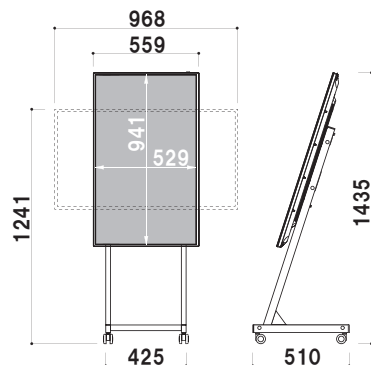

ディスプレイを縦、横どちらでも取り付けることができます。

〈縦向き取付時〉

正面

〈横向き取付時〉

ディスプレイの仕様

- ・動画再生可能
- ・静止画スライドショー可能
- ・USBメモリ対応

本体カラー
● ブラック

背面

側面

キャスター仕様

全てのキャスターに
ストッパーが
付いています。

セット内容 I ディスプレイ、スタンド
 ディスプレイ I 液晶 32型
 解像度 I 1,920×1,080画素
 ※USBメモリは付属しておりません

CM-32HLC1 (ブラック)

ディスプレイ
SET

オープン価格

セット内容 I ディスプレイ、スタンド
 ディスプレイ I 液晶 43型
 解像度 I 3,840×2,160画素
 (※動画再生は1,920×1,080画素)
 ※USBメモリは付属しておりません

CM-43HLC1 (ブラック)

ディスプレイ
SET

オープン価格

セット内容 I ディスプレイ、スタンド
 ディスプレイ I 液晶 50型
 解像度 I 3,840×2,160画素
 (※動画再生は1,920×1,080画素)
 ※USBメモリは付属しておりません

CM-50HLW1 (ブラック)

ディスプレイ
SET

オープン価格

セット内容 I ディスプレイ、スタンド
 ディスプレイ I 液晶 55型
 解像度 I 3,840×2,160画素
 (※動画再生は1,920×1,080画素)
 ※USBメモリは付属しておりません

オープン価格

本体 I スチール

再生機をディスプレイの背面に収納できるポケットをオプションでご用意できます。

再生機収納ポケット (ブラック)

オープン価格

本体 I スチール
 収納可能サイズ I W290×H260×D50mm
 ※詳しくはP.34をご参照ください。