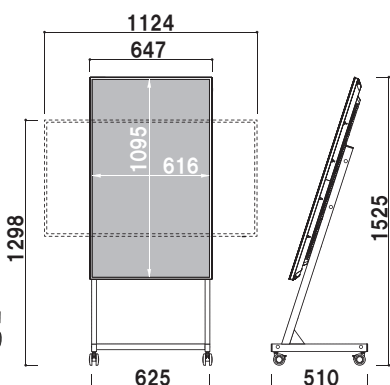

ディスプレイを縦、横どちらでも取り付けることができます。

〈縦向き取付時〉

正面

〈横向き取付時〉

ディスプレイの仕様

- ・動画再生可能
- ・静止画スライドショー可能
- ・USBメモリ対応

本体カラー
● ブラック

背面

側面

キャスター仕様

全てのキャスターに
ストッパーが
付いています。

セット内容 I ディスプレイ、スタンド
 ディスプレイ I 液晶 32型
 解像度 I 1,920×1,080画素
 ※USBメモリは付属しておりません

CM-32HLC1 (ブラック)

ディスプレイ
SET

オープン価格

セット内容 I ディスプレイ、スタンド
 ディスプレイ I 液晶 43型
 解像度 I 3,840×2,160画素
 (※動画再生は1,920×1,080画素)
 ※USBメモリは付属しておりません

CM-43HLC1 (ブラック)

ディスプレイ
SET

オープン価格

セット内容 I ディスプレイ、スタンド
 ディスプレイ I 液晶 50型
 解像度 I 3,840×2,160画素
 (※動画再生は1,920×1,080画素)
 ※USBメモリは付属しておりません

CM-50HLW1 (ブラック)

ディスプレイ
SET

オープン価格

セット内容 I ディスプレイ、スタンド
 ディスプレイ I 液晶 55型
 解像度 I 3,840×2,160画素
 (※動画再生は1,920×1,080画素)
 ※USBメモリは付属しておりません

オープン価格

本体 I スチール

再生機をディスプレイの背面に収納できるポケットをオプションでご用意できます。

再生機収納ポケット (ブラック)

オープン価格

本体 I スチール
 収納可能サイズ I W290×H260×D50mm
 ※詳しくはP.34をご参照ください。