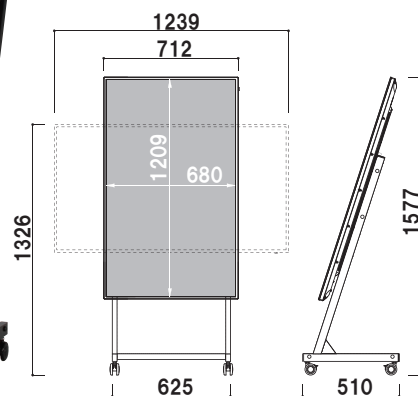

側面

キャスター仕様

全てのキャスターに
ストッパーが
付いています。

セット内容 I ディスプレイ、スタンド
 ディスプレイ I 液晶 32型
 解像度 I 1,920×1,080画素
 ※USBメモリは付属しておりません

CM-32HLC1 (ブラック)

ディスプレイ
SET

オープン価格

セット内容 I ディスプレイ、スタンド
 ディスプレイ I 液晶 43型
 解像度 I 3,840×2,160画素
 (※動画再生は1,920×1,080画素)
 ※USBメモリは付属しておりません

CM-43HLC1 (ブラック)

ディスプレイ
SET

オープン価格

セット内容 I ディスプレイ、スタンド
 ディスプレイ I 液晶 50型
 解像度 I 3,840×2,160画素
 (※動画再生は1,920×1,080画素)
 ※USBメモリは付属しておりません

CM-50HLW1 (ブラック)

ディスプレイ
SET

オープン価格

セット内容 I ディスプレイ、スタンド
 ディスプレイ I 液晶 55型
 解像度 I 3,840×2,160画素
 (※動画再生は1,920×1,080画素)
 ※USBメモリは付属しておりません

CM-55HLW1 (ブラック)

ディスプレイ
SET

オープン価格

オプション

柱に前板を取り付けることができます。詳しくはお問い合わせください。

CM-HLC用前板 (ブラック)

オープン価格

CM-HLW用前板 (ブラック)

オープン価格

本体 I スチール

再生機をディスプレイの背面に収納できるポケットをオプションでご用意できます。

再生機収納ポケット (ブラック)

オープン価格

本体 I スチール
 収納可能サイズ I W290×H260×D50mm
 ※詳しくはP.34をご参照ください。