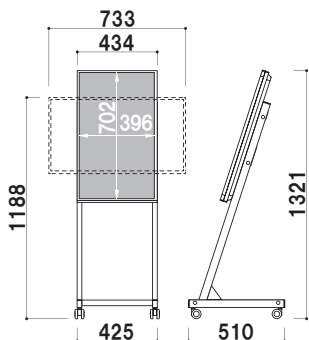

ディスプレイを縦、横どちらでも取り付けることができます。

〈縦向き取付時〉

正面

〈横向き取付時〉

ディスプレイの仕様

- ・動画再生可能
- ・静止画スライドショー可能
- ・USBメモリ対応

本体カラー
● ブラック

背面

側面

キャスター仕様

全てのキャスターに
ストッパーが
付いています。

セット内容 I ディスプレイ、スタンド
 ディスプレイ I 液晶 32型
 解像度 I 1,920×1,080画素
 ※USBメモリは付属しておりません

CM-32HLC1 (ブラック)

ディスプレイ
SET

オープン価格

セット内容 I ディスプレイ、スタンド
 ディスプレイ I 液晶 43型
 解像度 I 3,840×2,160画素
 (※動画再生は1,920×1,080画素)
 ※USBメモリは付属しておりません

CM-43HLC1 (ブラック)

ディスプレイ
SET

オープン価格

セット内容 I ディスプレイ、スタンド
 ディスプレイ I 液晶 50型
 解像度 I 3,840×2,160画素
 (※動画再生は1,920×1,080画素)
 ※USBメモリは付属しておりません

CM-50HLW1 (ブラック)

ディスプレイ
SET

オープン価格

セット内容 I ディスプレイ、スタンド
 ディスプレイ I 液晶 55型
 解像度 I 3,840×2,160画素
 (※動画再生は1,920×1,080画素)
 ※USBメモリは付属しておりません

オープン価格

本体 I スチール

再生機をディスプレイの背面に収納できるポケットをオプションでご用意できます。

再生機収納ポケット (ブラック)

オープン価格

本体 I スチール
 収納可能サイズ I W290×H260×D50mm
 ※詳しくはP.34をご参照ください。