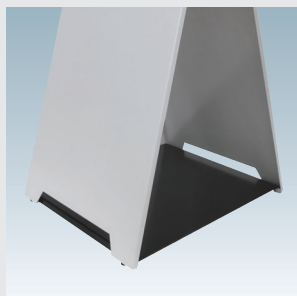

オプション

SC用ウエイト
(ブラック)

オープン価格

重量 | 1.7kg
本体 | スチール1.6mm厚
焼付黒塗装
サイズ | W335×D378mm