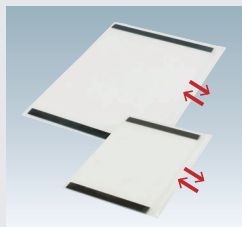

### マグネット使用可

チラシなどの案内をマグネットで貼り付けて掲示することもできます。

本体カラー

- ブラック ○ ホワイト

〈横向き取付時〉

〈縦向き取付時〉

セット内容 | ディスプレイ、スタンド  
 ディスプレイ | 電子POP 24型  
 解像度 | 1,920×1,080画素  
 本体カラー | ブラック/ホワイト  
 ※ご注文時にカラーをご指定ください  
 ※USBメモリ/SDカードは付属しておりません

**SC-24D1** (ブラック/ホワイト)

新製品 ディスプレイ SET

オープン価格

**CHECK**

**表示面をアレンジしやすい！**

マグネットでカタログラックやチラシを貼り付けたり、  
 カuttingシートによる加工も可能です。

A4判3つ折用ラック

**オプション**

本体にチラシや説明書などを収納するソフトケースを取付けることも可能です。

**A3ソフトケース**

**A4ソフトケース**

オープン価格

本体 | 塩ビ、マグネット

**オプションソフトケース**

挿入口を折り返して閉じる防滴チャック付き。

ソフトケースは消耗品とお考えください。ご使用環境によって変形が生じる場合があります。