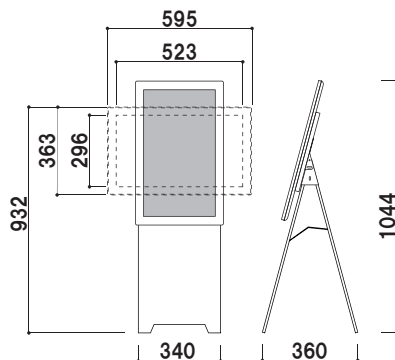

### マグネット使用可

チラシなどの案内をマグネットで貼り付けて掲示することもできます。

本体カラー

- ブラック ○ ホワイト

〈横向き取付時〉

〈縦向き取付時〉

セット内容 | ディスプレイ、スタンド  
 ディスプレイ | 電子POP 24型  
 解像度 | 1,920×1,080画素  
 本体カラー | ブラック/ホワイト  
 ※ご注文時にカラーをご指定ください  
 ※USBメモリ/SDカードは付属しておりません

**SC-24D1** (ブラック/ホワイト)

新製品 ディスプレイ SET

オープン価格

**CHECK**

**表示面をアレンジしやすい！**

マグネットでカタログラックやチラシを貼り付けたり、  
 カuttingシートによる加工も可能です。

A4判3つ折用ラック

**オプション**

**オプション**

**SC用ウエイト**  
(ブラック)

オープン価格

重量 | 1.7kg  
 本体 | スチール1.6mm厚  
 焼付黒塗装  
 サイズ | W335×D378mm

SC用ウエイトの上に注水ウエイトを置くことも出来ます。

**ポリベース**  
(ブラック)

オープン価格

重量 | 3.0kg(満水時)  
 本体 | ポリエチレン