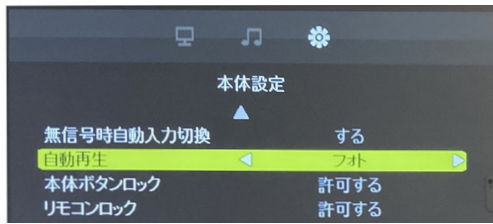

パターン A

電源ONした時に

『静止画(JPEG)もしくは動画(MP4)を自動再生』※静止画と動画の混在再生はできません。

- ① USBメモリのルートフォルダー(直下)に **autoplay** という名前のフォルダーを作成

- ② Step1.で作成したコンテンツ素材を再生したい順番に **001/002/・・・/030** とファイル名を付け、autoplayフォルダーにコピー

ディスプレイに配信

USBメモリをディスプレイに挿し込む

リモコンで「INPUT」を押し、「USB」以外を選択
リモコンの「MENU」ボタンを押す

→「本体設定」を選択

→「自動再生」を選択

→「しない(初期値)/フォト/ムービー」から再生させるコンテンツの種類を選択

↓
電源をOFF→ONすると自動で再生されます。

パターン B

『静止画(JPEG)もしくは動画(MP4)を手動再生』