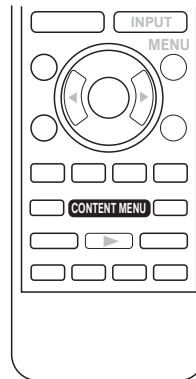

▶ ボタンを押すと再生が開始します。

静止画スライドショーの表示時間の変更方法

(Step2. パターンAの自動再生でも設定したスライドショー表示時間が適用されます)

Step 2. パターンBを参考に、手動でファイルを再生してから、
リモコンの「**CONTENT MENU**」ボタンを押し、コンテンツメニューを表示させる。

→ 「**Slideshow Time**」にカーソルをあわせる
→ リモコンの「**ENTER**」ボタンを押すと、「**Short (5秒) / Medium (10秒) / Long (15秒)**」が順番に表示される
→ 設定したい時間が表示されている状態で5秒程度おくと表示が消え、設定が反映されます。

※ファイルごとに表示時間を変えることはできません。

仕様

対応デバイス:USBメモリ (SDカードには非対応)

- ・ファイルシステムはFAT16またはFAT32
- ・容量: 最大32GB
- ・セキュリティ付きUSBメモリは利用不可
- ・書き込み保護機能を有効にしないでください。

対応ファイルフォーマット			最大ファイルサイズ	自動再生	手動再生	備考
静止画	フォーマット	JPEG (.jpg / .jpeg)	15,360 × 8,640	○	○	ベースラインのみ対応
音楽	フォーマット	MP3 (.mp3)	-	-	-	静止画スライドショー再生時のBGM再生も可
	コーデック	MPEG-1 L2/L3, MPEG-2 L3				
動画	フォーマット	MP4 (.mp4)	1080p 30Hz	○	○	
	動画コーデック	H.264 MP/HP@L4				
	音声コーデック	AAC, AC-3, MP3				

※1ファイルで4GBを超えるものは再生できません。

ディスプレイ仕様			
型番	43型 PN-HW431	50型 PN-HW501	55型 PN-HW551
表示画面サイズ	941.184 × 529.416 mm	1095.84 × 616.41 mm	1209.6 × 680.4 mm
解像度	3,840 × 2,160画素 (※動画再生は1,920 × 1,080 画素)		
消費電力	115W	130W	150W
内蔵メモリ	無し		
対応メディア	USBメモリ		
静止画	JPEG		
動画	MP4		
音声	MP3		
スライドショー間隔	short 5秒 / Medium 10秒 / Long 15秒		
静止画エフェクト	無し		
スピーカー出力	10W + 10W		
電源入力	AC100 ~ 240V 50 / 60Hz		