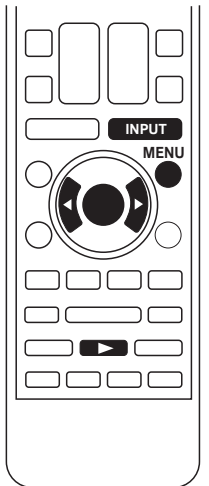

パターン A

電源ONした時に

『静止画(JPEG)もしくは動画(MP4)を自動再生』※静止画と動画の混在再生はできません。

- ① USBメモリのルートフォルダー(直下)に **autoplay** という名前のフォルダーを作成

- ② Step1.で作成したコンテンツ素材を再生したい順番に **001/002/・・・/030** とファイル名を付け、autoplayフォルダーにコピー

ディスプレイに配信

USBメモリをディスプレイに挿し込む

リモコンで「INPUT」を押し、「USB」以外を選択
リモコンの「MENU」ボタンを押す

→「本体設定」を選択

→「自動再生」を選択

→「しない(初期値)/フォト/ムービー」から再生させるコンテンツの種類を選択

↓
電源をOFF→ONすると自動で再生されます。

パターン B

『静止画(JPEG)もしくは動画(MP4)を手動再生』

Step 1.で制作したコンテンツ素材をUSBメモリに保存します。（※USBメモリは付属していません。）

USB ① ファイル名は半角英数字32文字以内。
② ファイルの表示/再生順は、USBメモリーにファイルをコピーした順になります。
(名前順や選択した順ではありません。ディスプレイで順番を変更できません。)

ディスプレイに配信

USBメモリをディスプレイに挿し込む

リモコンで「INPUT」を押し、入力モードを「USB」にする

→「PHOTO」(静止画) / 「MUSIC」(音楽) / 「MOVIE」(動画) から選択

→再生したいファイルのあったフォルダを選択

→サムネイルが表示される

<フォルダー内のファイルを全て再生>リモコンの ▶ ボタンを押し、再生開始。

<選択したファイルを再生>リモコンで再生したいファイルを選択し、

▶ ボタンを押すと選択したファイルが再生開始。

(複数フォルダー内ファイルを再生したい場合)

再生したいファイルを選択し、「UP folder」で戻り、別フォルダー内のファイルを選択してから