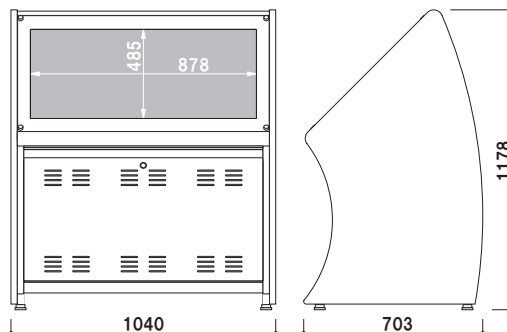

〈大型タッチパネルタイプ〉

屋内

WFSシリーズ

木目が美しいタッチパネルスタンド

フロア案内や受付にピッタリ インバウンド対策にも！

タッチパネル搭載で、使用されるお客様自身の操作により、フロアごとの表示の切り替えや、店舗の詳細情報の表示、外国の方のための**多言語切り替え表示**も可能となります。

WFS-40Y

40型

オープン価格

本体 ■アルミ押型材 + スチール + 木製パネル
ディスプレイ ■シャープ製 タッチパネル 40型
解像度 (H × V) ■1,920 × 1,080 画素
電源入力 ■AC100V ~ 240V 50Hz/60Hz
消費電力 ■89W
輝度 ■300cd/㎡
セット内容 ■筐体、タッチパネルディスプレイ
※ 再生用PC等は含まれておりません。

筐体のカスタマイズや、コンテンツのご相談も承っております。詳しくはお問い合わせください。

構造・仕様

★木製サイドパネル

両サイドは高級感のある、ダークブラウンの木製パネルを使用しております。

★下部収納スペース

再生用のPCなどを収納可能です。鍵付きの扉を使用しています。

CHECK!

車椅子の方やお年寄り、お子さんでも操作しやすいユニバーサルデザイン設計です。

FIRST 株式会社ファースト