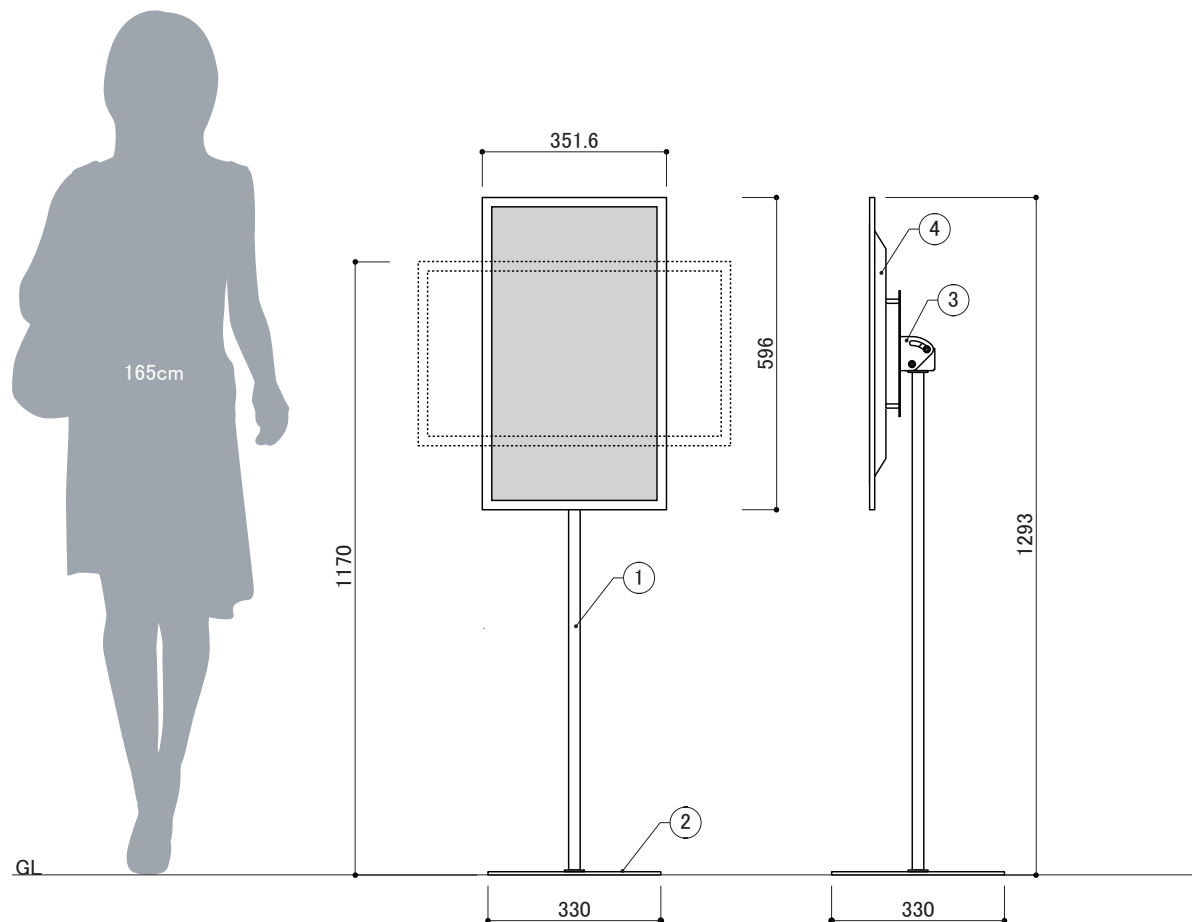

| | | |
|--------|---|---------------------------|
| 本体柱 | ① | 柱:スチール焼付塗装仕上げ ホワイト |
| ベース | ② | ベース:スチール焼付塗装仕上げ ホワイト |
| 金具 | ③ | スチール焼付塗装仕上げ ホワイト |
| ディスプレイ | ④ | SHARP製25.3型 E Ink EP-C251 |
| 付属品 | | 取扱説明書 |