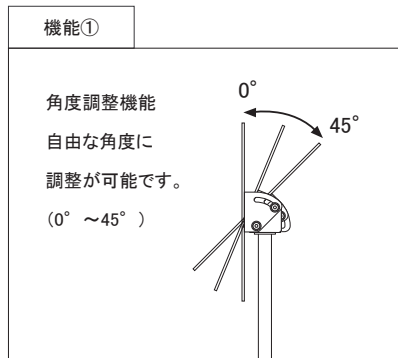

| | | |
|--------|---|---------------------------|
| 本体柱 | ① | 柱:スチール焼付塗装仕上げ ホワイト |
| ベース | ② | ベース:スチール焼付塗装仕上げ ホワイト |
| 金具 | ③ | スチール焼付塗装仕上げ ホワイト |
| ディスプレイ | ④ | SHARP製25.3型 E Ink EP-C251 |
| 付属品 | | 取扱説明書 |