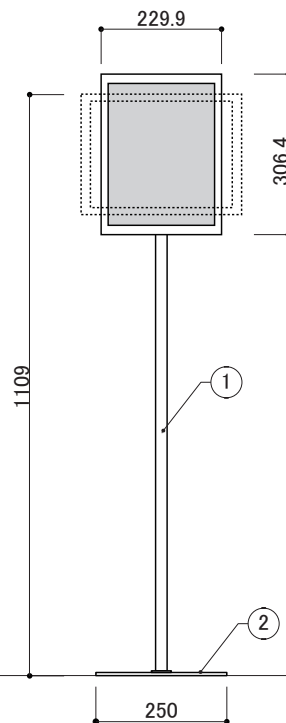

本体柱	①	柱:スチール焼付塗装仕上げ ホワイト
ベース	②	ベース:スチール焼付塗装仕上げ ホワイト
金具	③	スチール焼付塗装仕上げ ホワイト
ディスプレイ	④	SHARP製13.3型 E Ink EP-C131
付属品		取扱説明書

コマボ
Comabo

プレイヤー内蔵型 シリーズ series

品名	IPA-13EP	縮尺	10% (A3図面)	作成日	2023/09/04	株式会社 ファースト http://www.first-sp.com
----	----------	----	------------	-----	------------	--