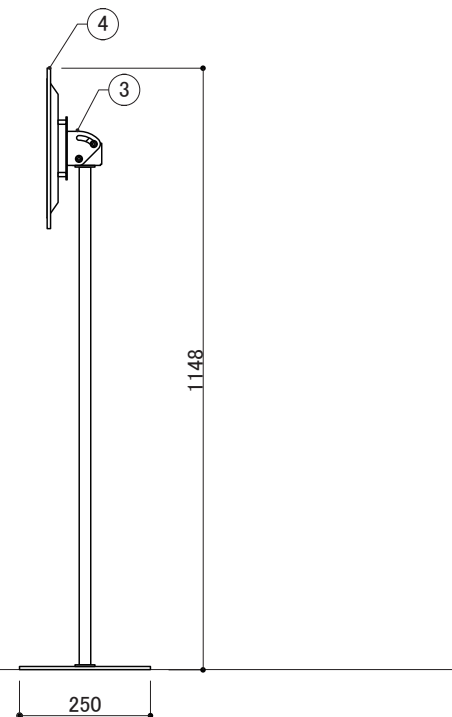

本体柱	①	柱:スチール焼付塗装仕上げ ホワイト
ベース	②	ベース:スチール焼付塗装仕上げ ホワイト
金具	③	スチール焼付塗装仕上げ ホワイト
ディスプレイ	④	SHARP製13.3型 E Ink EP-C131
付属品		取扱説明書

コマボ
Comabo

プレイヤー内蔵型 シリーズ series

品名	IPA-13EP	縮尺	10% (A3図面)	作成日	2023/09/04	株式会社 ファースト http://www.first-sp.com
----	----------	----	------------	-----	------------	--