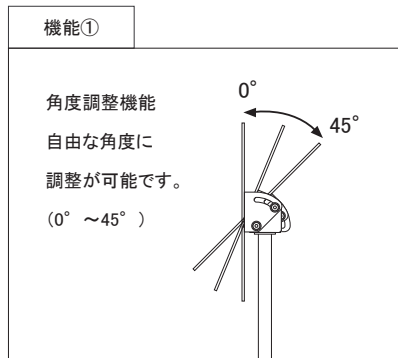

本体柱	①	柱:スチール焼付塗装仕上げ ホワイト
ベース	②	ベース:スチール焼付塗装仕上げ ホワイト
金具	③	スチール焼付塗装仕上げ ホワイト
ディスプレイ	④	SHARP製13.3型 E Ink EP-C131
付属品		取扱説明書

コマボ
Comabo

プレイヤー内蔵型 シリーズ series

品名	IPA-13EP	縮尺	10% (A3図面)	作成日	2023/09/04	株式会社 ファースト http://www.first-sp.com
----	----------	----	------------	-----	------------	--