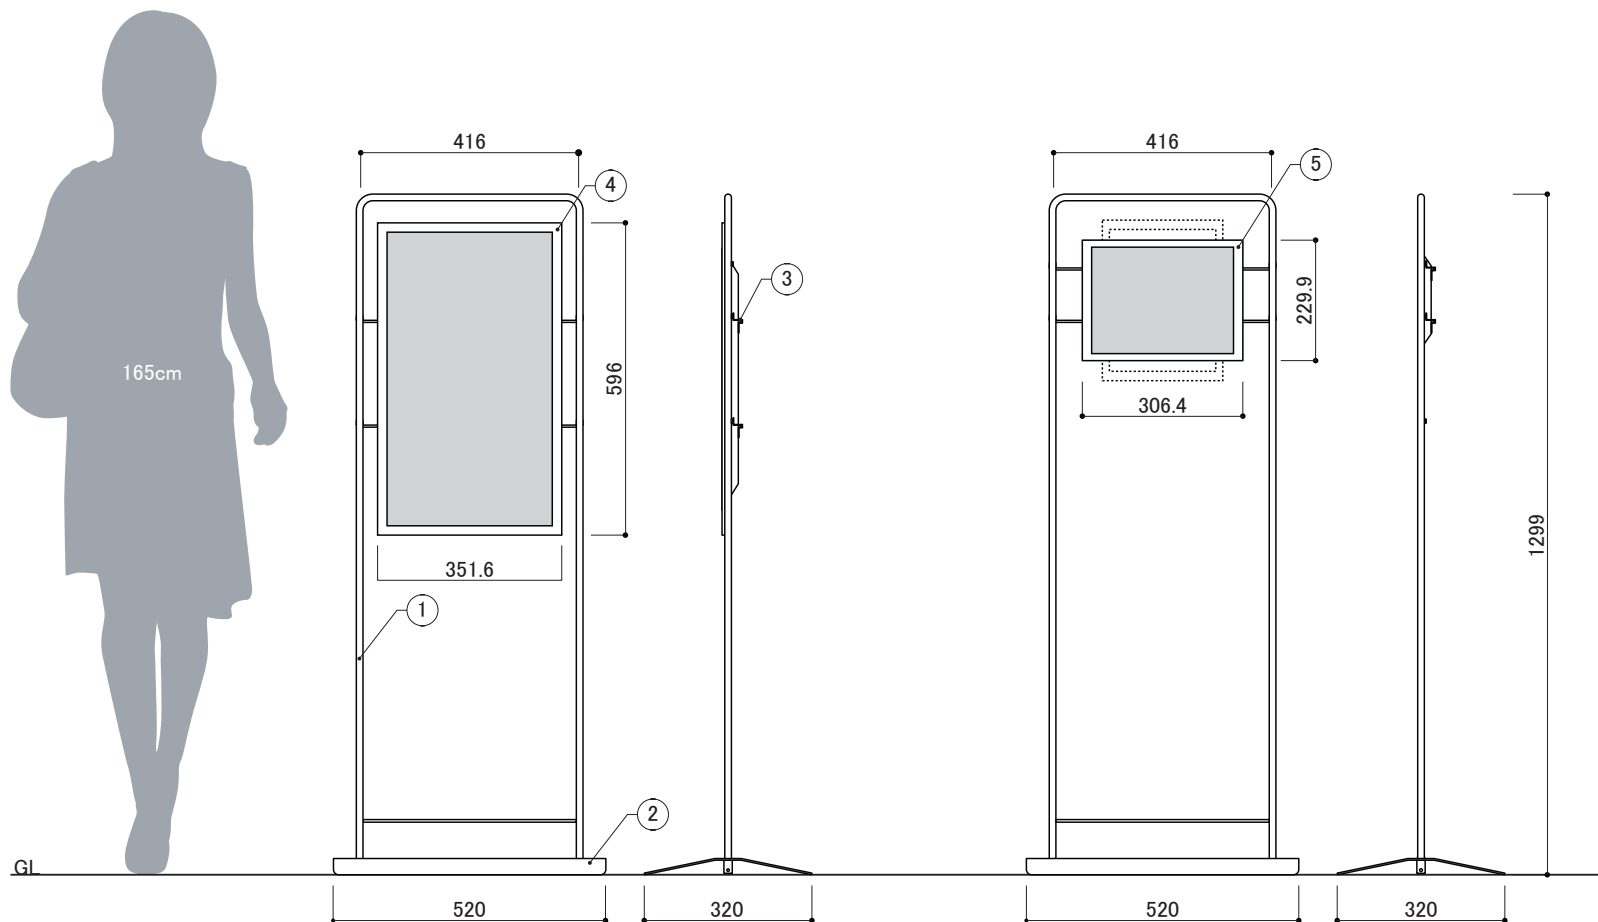

本体柱	①	柱: φ12.7スチールパイプ焼付塗装仕上げ ホワイト
ベース	②	ベース:スチール焼付塗装仕上げ ホワイト
金具	③	スチール焼付塗装仕上げ ホワイト
ディスプレイ	④	SHARP製25.3型 E Ink EP-C131
ディスプレイ	⑤	SHARP製13.3型 E Ink EP-C251
付属品		取扱説明書

コマボ
Comabo[®]

プレイヤー内蔵型 シリーズ series

品名

FS-21EP