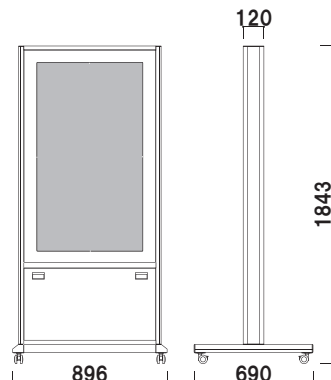

正面

画面保護カバー

液晶画面をキズ・衝撃から守る透明カバーがついています。

側面

背面カバー

背面の保護カバーは放熱性の高いパンチング構造です。

収納スペース

再生機等を収納するスペース付き。

配線孔

キャスター仕様

すべてのキャスターにストッパーがついています。

背面

ディスプレイ | 液晶43型用(重量30kg以下)
 ディスプレイ
 最大搭載サイズ | W598×H1008×D70mm
 取付穴ピッチ | W200~400×H200~400mm
 ※M6サイズのネジに対応
 収納部 | W678×H494×D100mm
 収納部開口 | W628×H494mm
 本体カラー | ブラック/シルバー
 ※ご注文時にカラーをご指定ください

ET-43A1 (ブラック/シルバー)

新製品 汎用 43型

オープン価格

ディスプレイ | 液晶 50型用(重量30kg以下)
 ディスプレイ
 最大搭載サイズ | W686×H1164×D70mm
 取付穴ピッチ | W200~400×H200~400mm
 ※M6サイズのネジに対応
 収納部 | W764×H417×D100mm
 収納部開口 | W714×H417mm
 本体カラー | ブラック/シルバー
 ※ご注文時にカラーをご指定ください

ET-50A1 (ブラック/シルバー)

新製品 汎用 50型

オープン価格

ディスプレイ | 液晶 55型用(重量30kg以下)
 ディスプレイ最大搭載サイズ | W754×H1284×D70mm
 取付穴ピッチ | W200~400×H200~400mm
 ※M6サイズのネジに対応
 収納部 | W828×H360×D100mm
 収納部開口 | W778×H360mm
 本体カラー | ブラック/シルバー
 ※ご注文時にカラーをご指定ください