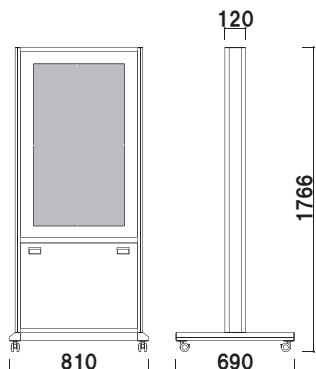

正面

画面保護カバー

液晶画面をキズ・衝撃から守る透明カバーがついています。

側面

背面カバー

背面の保護カバーは放熱性の高いパンチング構造です。

収納スペース

再生機等を収納するスペース付き。

配線孔

キャスター仕様

すべてのキャスターにストッパーがついています。

背面

ディスプレイ | 液晶43型用(重量30kg以下)
 ディスプレイ
 最大搭載サイズ | W598×H1008×D70mm
 取付穴ピッチ | W200~400×H200~400mm
 ※M6サイズのネジに対応
 収納部 | W678×H494×D100mm
 収納部開口 | W628×H494mm
 本体カラー | ブラック/シルバー
 ※ご注文時にカラーをご指定ください

ET-43A1 (ブラック/シルバー)

新製品 汎用 43型

オープン価格

ディスプレイ | 液晶 50型用(重量30kg以下)
 ディスプレイ
 最大搭載サイズ | W686×H1164×D70mm
 取付穴ピッチ | W200~400×H200~400mm
 ※M6サイズのネジに対応
 収納部 | W764×H417×D100mm
 収納部開口 | W714×H417mm
 本体カラー | ブラック/シルバー
 ※ご注文時にカラーをご指定ください

ET-50A1 (ブラック/シルバー)

新製品 汎用 50型

オープン価格

ディスプレイ | 液晶 55型用(重量30kg以下)
 ディスプレイ最大搭載サイズ | W754×H1284×D70mm
 取付穴ピッチ | W200~400×H200~400mm
 ※M6サイズのネジに対応
 収納部 | W828×H360×D100mm
 収納部開口 | W778×H360mm
 本体カラー | ブラック/シルバー
 ※ご注文時にカラーをご指定ください