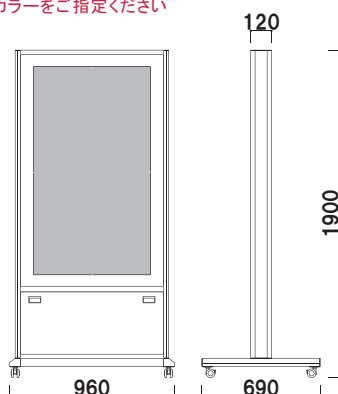

配線孔

キャスター仕様

すべてのキャスターにストッパーがついています。

背面

ディスプレイ | 液晶43型用(重量30kg以下)
 ディスプレイ
 最大搭載サイズ | W598×H1008×D70mm
 取付穴ピッチ | W200~400×H200~400mm
 ※M6サイズのネジに対応
 収納部 | W678×H494×D100mm
 収納部開口 | W628×H494mm
 本体カラー | ブラック/シルバー
 ※ご注文時にカラーをご指定ください

ET-43A1 (ブラック/シルバー)

新製品 汎用 43型

オープン価格

ディスプレイ | 液晶 50型用(重量30kg以下)
 ディスプレイ
 最大搭載サイズ | W686×H1164×D70mm
 取付穴ピッチ | W200~400×H200~400mm
 ※M6サイズのネジに対応
 収納部 | W764×H417×D100mm
 収納部開口 | W714×H417mm
 本体カラー | ブラック/シルバー
 ※ご注文時にカラーをご指定ください

ET-50A1 (ブラック/シルバー)

新製品 汎用 50型

オープン価格

ディスプレイ | 液晶 55型用(重量30kg以下)
 ディスプレイ最大搭載サイズ | W754×H1284×D70mm
 取付穴ピッチ | W200~400×H200~400mm
 ※M6サイズのネジに対応
 収納部 | W828×H360×D100mm
 収納部開口 | W778×H360mm
 本体カラー | ブラック/シルバー
 ※ご注文時にカラーをご指定ください