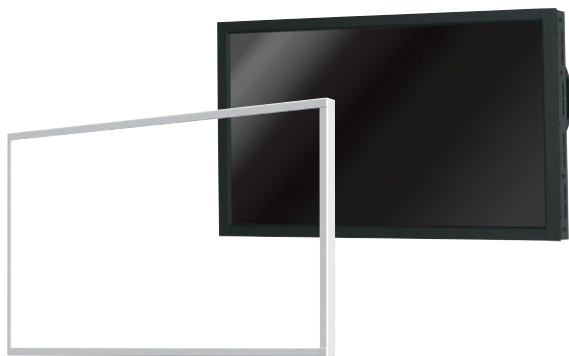

19型～65型用金具 [ディスプレイ別売]

縦用 横用 屋内 納期 約4週間

縦・横用
ベゼルカバー

CV

[ベゼル枠化粧フレーム]

フレームカバーで空間の印象を変える。

2024年4月
発売

参考使用イメージ
《病院・エステサロン 受付》
CV(55型ディスプレイ取付)

取付方法

ディスプレイにベゼルカバーをかぶせて、背面の紐を締めて取り付けます。

※液晶保護のアクリルカバーは標準ではついておりません。オプションで取付も可能です。

CV(ホワイト)

2024年4月
発売

19-65型

オープン価格

ディスプレイ | 19型～65型用

- ※液晶保護用アクリルは付属しておりません。
- ※ディスプレイ、壁掛金具は含まれておりません。
- ※ディスプレイにより、サイズが異なります。ご注文の際にディスプレイ品番をご指定ください。

アルミフレーム

アルミ製の軽量フレームを使用しているため、設置やメンテナンスを楽に行うことができます。

コーナー部

コーナー部分は丸みをおびた形状で、より安全性に配慮、やさしい印象のデザインです。

スタンドとの組み合わせ

壁掛けディスプレイはもちろん、スタンドタイプとも合わせてご使用いただけます。

→ TPシリーズ
P.24-P.25

〈カバー無し〉

〈カバー付き〉

✓CHECK

特注仕様も可能です

設置する場所に合う色や、ブランドカラーに合わせることも可能です。お気軽にご相談ください。

・塗装 ・木目シート など