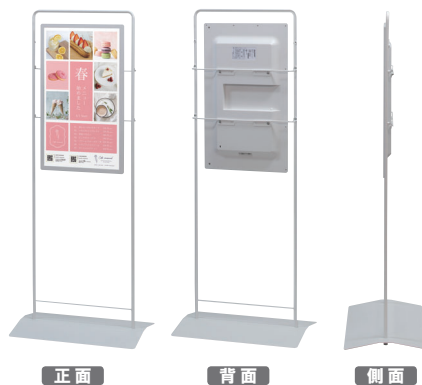

〈縦向き取付時〉

〈横向き取付時〉

縦 / 横取付可能

ディスプレイを縦、横どちらでも取り付けることができます。

フレームスタンド

FS-21EP

片面 屋内

オープン価格

重量 15.4kg

本体 | スチール焼付塗装仕上 ホワイト
対応ディスプレイ | SHARP製

13.3型 EP-C131
25.3型 EP-C251

25.3 型取付時

※縦向き取付のみ

13.3型用 スタンド

ポールスタンド

IPA-13EP

片面 屋内

オープン価格

重量 | 3.8kg

本体 | スチール焼付塗装仕上 ホワイト
対応ディスプレイ | SHARP製13.3型 EP-C131

縦 / 横取付可能

ディスプレイを縦、横どちらでも取り付けることができます。

〈横向き取付時〉 〈縦向き取付時〉

正面

背面

側面

角度調節機能

自由な角度に調節が可能です。
(0°~45°以内)

160cm

ベース部

安定感のあるフラットなベースです。

25.3型用 スタンド