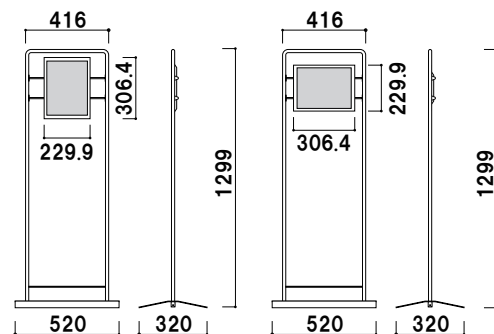

縦 / 横取付可能

ディスプレイを縦、横どちらでも取り付けることができます。