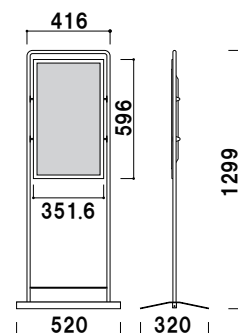

重量 15.4kg

本体 | スチール焼付塗装仕上 ホワイト
対応ディスプレイ | SHARP製

13.3型 EP-C131
25.3型 EP-C251

25.3 型取付時

※縦向き取付のみ

13.3型用 スタンド

ポールスタンド

IPA-13EP

片面 屋内

オープン価格

重量 | 3.8kg

本体 | スチール焼付塗装仕上 ホワイト
対応ディスプレイ | SHARP製13.3型 EP-C131

縦 / 横取付可能

ディスプレイを縦、横どちらでも取り付けることができます。

〈横向き取付時〉 〈縦向き取付時〉

正面

ポールスタンド

IPA-25EP

片面 屋内

オープン価格

重量 | 6.4kg

本体 | スチール焼付塗装仕上 ホワイト
対応ディスプレイ | SHARP製25.3型 EP-C251

縦 / 横取付可能

ディスプレイを縦、横どちらでも取り付けることができます。

〈横向き取付時〉 〈縦向き取付時〉

正面

背面

側面

角度調節機能

自由な角度に調節が可能です。
(0°~45°以内)

160cm

ベース部