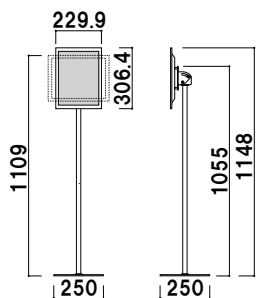

重量 15.4kg

本体 | スチール焼付塗装仕上 ホワイト
対応ディスプレイ | SHARP製

13.3型 EP-C131
25.3型 EP-C251

25.3 型取付時

※縦向き取付のみ

13.3型用 スタンド

ポールスタンド

IPA-13EP

片面 屋内

オープン価格

重量 | 3.8kg

本体 | スチール焼付塗装仕上 ホワイト
対応ディスプレイ | SHARP製13.3型 EP-C131

縦 / 横取付可能

ディスプレイを縦、横どちらでも取り付けることができます。

〈横向き取付時〉 〈縦向き取付時〉

正面

ポールスタンド

IPA-25EP

片面 屋内

オープン価格

重量 | 6.4kg

本体 | スチール焼付塗装仕上 ホワイト
対応ディスプレイ | SHARP製25.3型 EP-C251

縦 / 横取付可能

ディスプレイを縦、横どちらでも取り付けることができます。

〈横向き取付時〉 〈縦向き取付時〉

正面

背面

側面

角度調節機能

自由な角度に調節が可能です。
(0°~45°以内)

160cm

ベース部