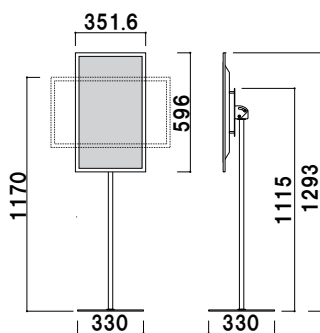

片面 屋内

オープン価格

重量 | 3.8kg

本体 | スチール焼付塗装仕上 ホワイト
対応ディスプレイ | SHARP製13.3型 EP-C131

縦 / 横取付可能

ディスプレイを縦、横どちらでも取り付けることができます。

〈横向き取付時〉 〈縦向き取付時〉

正面

背面

側面

角度調節機能

自由な角度に調節が可能です。
(0°~45°以内)

160cm

ベース部

安定感のあるフラットなベースです。

25.3型用 スタンド

ポールスタンド

IPA-25EP

片面 屋内

オープン価格

重量 | 6.4kg

本体 | スチール焼付塗装仕上 ホワイト
対応ディスプレイ | SHARP製25.3型 EP-C251

縦 / 横取付可能

ディスプレイを縦、横どちらでも取り付けることができます。

〈横向き取付時〉 〈縦向き取付時〉

正面

背面

側面

角度調節機能

自由な角度に調節が可能です。
(0°~45°以内)

160cm

ベース部